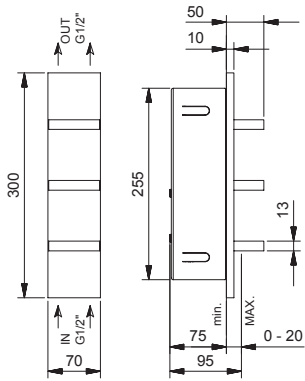

ART. T068B+T068A - Gruppo vasca/doccia incasso / Built-in bathtub/shower mixer / Mélangeur bain-douche/douche à encastrer

N°	Codice / Code	Descrizione / Description / Désignation
1	90 __ Q672	Maniglia completa Complete handle Manette complète
2	90 __ Q683	Piastra completa Complete cover plate Plaque complète
3	90 00 Q668	Confezione di fissaggio Fixing kit Kit de fixation
4	90 00 Q162	Vitone ceramico Ceramic cartridge Tête céramique
5	90 00 Q675	Deviatore 180° 180° diverter Inverseur 180°

6	90 00 Q660	Ghiera bloccaggio per cartuccia Locking ring for cartridge Écrou de serrage pour cartouche
7	90 00 Q669	Perno con O-ring Pivot with O-ring Pivot avec O-ring
7A	90 00 Q670	O-ring per perno O-ring for pivot O-ring pour pivot

-- Questo codice alfanumerico indica la finitura o il materiale
This alphanumeric code indicates the finish or raw material
Ce code alphanumérique indique la finition ou le matériel