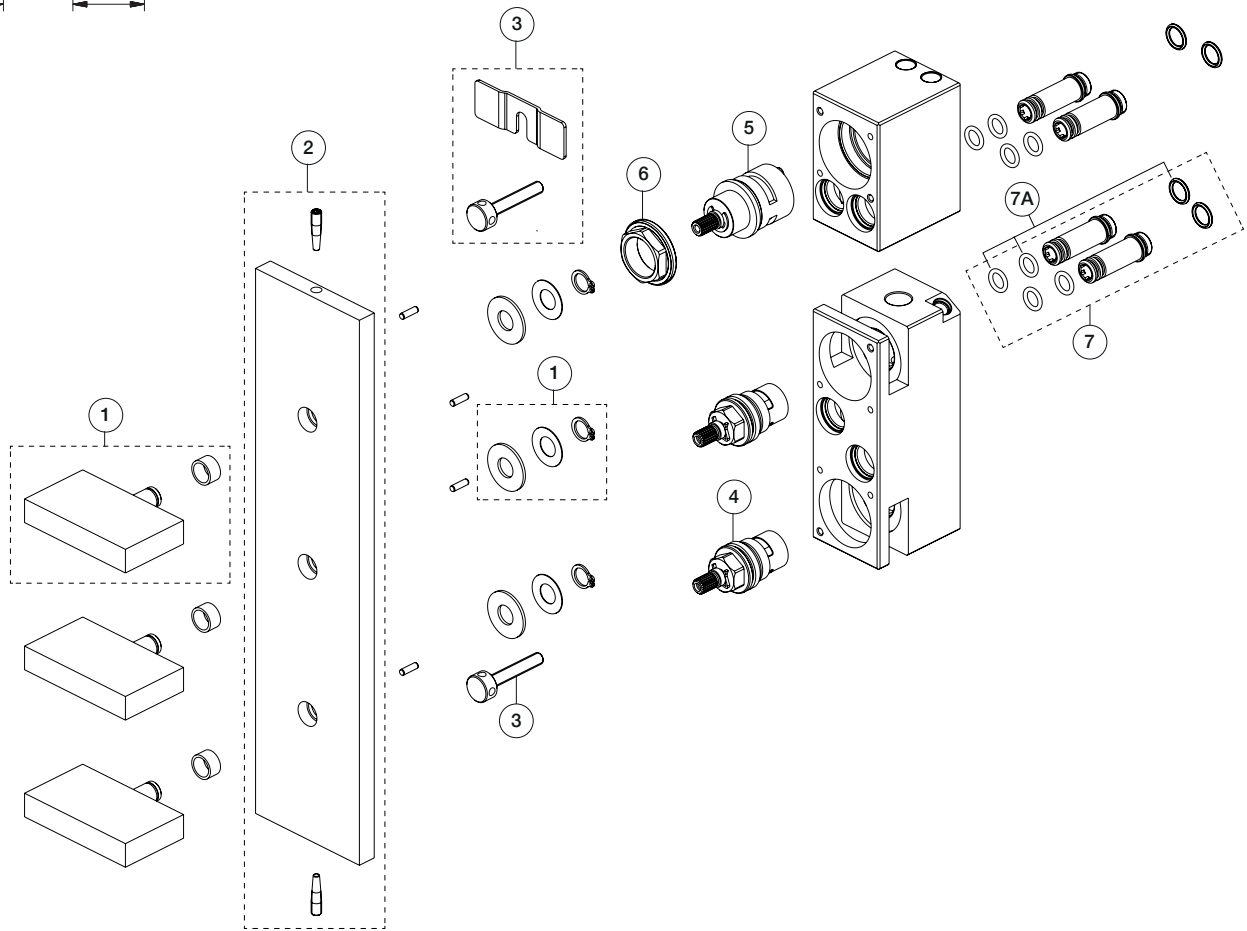

ART. T068B+T068A - Gruppo vasca/doccia incasso / Built-in bathtub/shower mixer / Mélangeur bain-douche/douche à encastrer

N°	Codice / Code	Descrizione / Description / Désignation
1	90 __ Q672	Maniglia completa Complete handle Manette complète
2	90 __ Q683	Piastra completa Complete cover plate Plaque complète
3	90 00 Q668	Confezione di fissaggio Fixing kit Kit de fixation
4	90 00 Q162	Vitone ceramico Ceramic cartridge Tête céramique
5	90 00 Q675	Deviatore 180° 180° diverter Inverseur 180°

6	90 00 Q660	Ghiera bloccaggio per cartuccia Locking ring for cartridge Écrou de serrage pour cartouche
7	90 00 Q669	Perno con O-ring Pivot with O-ring Pivot avec O-ring
7A	90 00 Q670	O-ring per perno O-ring for pivot O-ring pour pivot