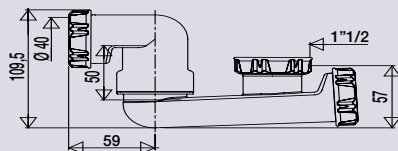

VIDAGE DE BAIGNOIRE

561200

siphon orientable

CARACTERISTIQUES

- Siphon orientable à 360°
- Sortie Ø 40 avec joint conique
- Bouchon de vidange

SPECIFICATIONS

PERFORMANCES

- Encombrement sous la baignoire : **109.5 mm**
- Serrage maxi :
- Garde d'eau : 50 mm
- Débit : **55l/mn**

AVANTAGES

Sortie orientable à 360 °

CONDITIONNEMENT

- Packaging : **sachet**
- Dimensions (mm) : **225 x 340 mm**
- Parcel unit : **x 1**

REFERENCE PRODUIT

561200 001 00

EAN CODE

3364545000367