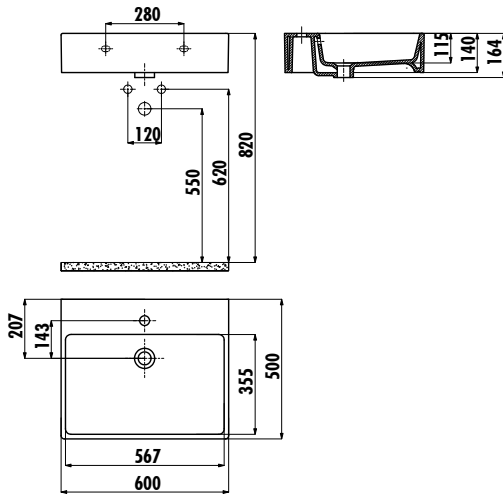

TEKNİK ÇİZİM

ÖZELLİKLER

Creavit önceden haber vermeksizin, ürünlerde ve teknik detaylarda değişiklik yapma hakkını saklı tutar.

Kalite Yönetim Sistemi

Müşteri Memnuniyeti Belgesi

Çevre Yönetim Sistemi

İş Sağlığı ve Güvenliği Yönetim Sistemi

LGA

Alman Standartlarına Uygunluk Belgesi

kiwa

Hollanda Standartlarına Uygunluk Belgesi

GOST - R

Rusya Standartlarına Uygunluk Belgesi

UKRSEPRO

Ukrayna Standartlarına Uygunluk Belgesi

İsrail Standartlarına Uygunluk Belgesi

Nijerya Standartlarına Uygunluk Belgesi

Türk Standartlarına Uygunluk Belgesi