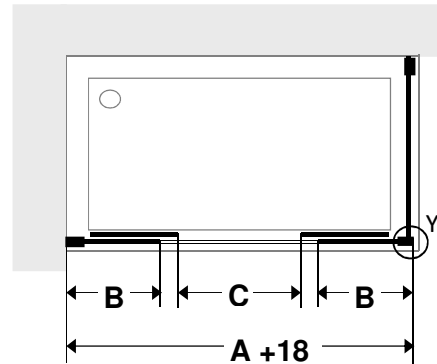

Ura L4-E

L4-E

L4-E + LF-C

REFERENCE	L4-E		A	B	Cmin	Cmax
AM16316112M	1600	Mín.	1560	350	585	635
		Máx.	1610			
AM16317112M	1700	Mín.	1660	375	635	685
		Máx.	1710			
AM16318112M	1800	Mín.	1760	400	685	735
		Máx.	1810			
AM16319112M	1900	Mín.	1860	725	735	785
		Máx.	1910			
AM16320112M	2000	Mín.	1960	450	785	835
		Máx.	2010			