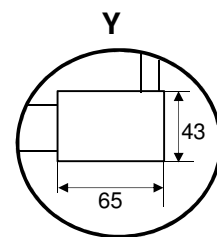

Ura L4-E

L4-E

L4-E + LF-C

REFERENCE	L4-E		A	B	Cmin	Cmax
AM16316112M	1600	Mín.	1560	350	585	635
		Máx.	1610			
AM16317112M	1700	Mín.	1660	375	635	685
		Máx.	1710			
AM16318112M	1800	Mín.	1760	400	685	735
		Máx.	1810			
AM16319112M	1900	Mín.	1860	725	735	785
		Máx.	1910			
AM16320112M	2000	Mín.	1960	450	785	835
		Máx.	2010			