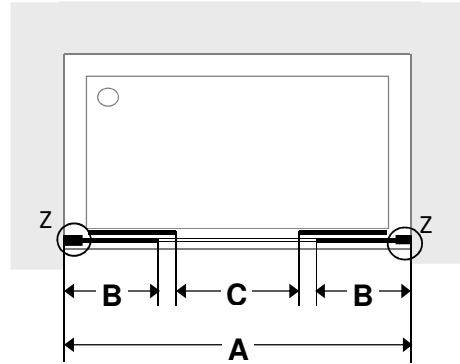

Ura L4-E

L4-E

L4-E + LF-C

REFERENCE	L4-E		A	B	Cmin	Cmax
AM16316112M	1600	Mín.	1560	350	585	635
		Máx.	1610			
AM16317112M	1700	Mín.	1660	375	635	685
		Máx.	1710			
AM16318112M	1800	Mín.	1760	400	685	735
		Máx.	1810			
AM16319112M	1900	Mín.	1860	725	735	785
		Máx.	1910			
AM16320112M	2000	Mín.	1960	450	785	835
		Máx.	2010			