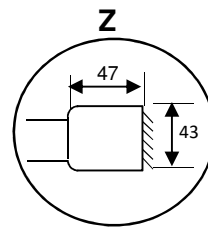

Ura L4-E

L4-E

L4-E + LF-C

REFERENCE	L4-E		A	B	Cmin	Cmax
AM16316112M	1600	Mín.	1560	350	585	635
		Máx.	1610			
AM16317112M	1700	Mín.	1660	375	635	685
		Máx.	1710			
AM16318112M	1800	Mín.	1760	400	685	735
		Máx.	1810			
AM16319112M	1900	Mín.	1860	725	735	785
		Máx.	1910			
AM16320112M	2000	Mín.	1960	450	785	835
		Máx.	2010			