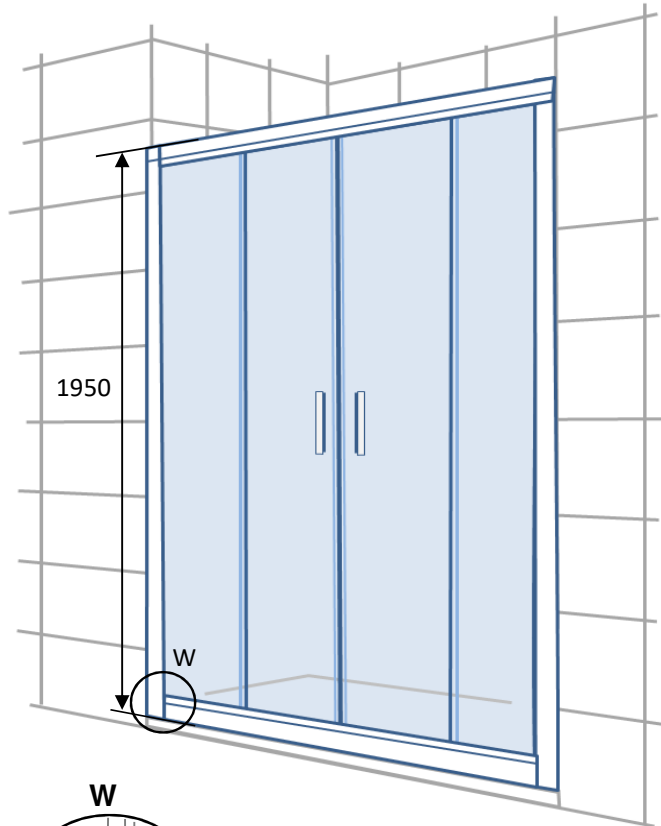

Ura L4-E

L4-E

L4-E + LF-C

REFERENCE	L4-E		A	B	Cmin	Cmax
AM16316112M	1600	Mín.	1560	350	585	635
		Máx.	1610			
AM16317112M	1700	Mín.	1660	375	635	685
		Máx.	1710			
AM16318112M	1800	Mín.	1760	400	685	735
		Máx.	1810			
AM16319112M	1900	Mín.	1860	725	735	785
		Máx.	1910			
AM16320112M	2000	Mín.	1960	450	785	835
		Máx.	2010			