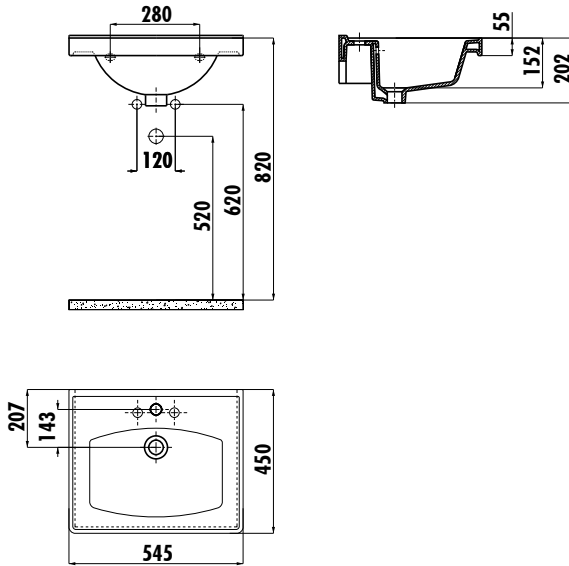

TEKNİK ÇİZİM

ÖZELLİKLER

Creavit önceden haber vermeksizin, ürünlerde ve teknik detaylarda değişiklik yapma hakkını saklı tutar.

Kalite Yönetim Sistemi

Müşteri Memnuniyeti Belgesi

Çevre Yönetim Sistemi

İş Sağlığı ve Güvenliği Yönetim Sistemi

LGA

Alman Standartlarına Uygunluk Belgesi

kiwa

Hollanda Standartlarına Uygunluk Belgesi

GOST - R

Rusya Standartlarına Uygunluk Belgesi

UkrSEPRO

Ukrayna Standartlarına Uygunluk Belgesi

İsrail Standartlarına Uygunluk Belgesi

Nijerya Standartlarına Uygunluk Belgesi

Türk Standartlarına Uygunluk Belgesi