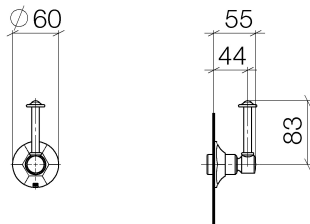

Душ - Madison Flair

Вентиль для скрытого монтажа запираение вправо 1/2" - хром

Артикульный номер: 36 607 371-00

- Группа смесителей согл. DIN 4109: 2

хром

размерный чертеж

Все величины в мм / дюймах = мм x 0,0394