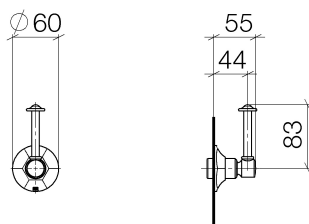

Душ - Madison Flair

Вентиль для скрытого монтажа запираение вправо 1/2" - хром

Артикулный номер: 36 607 371-00

- Группа смесителей согл. DIN 4109: 2

хром

размерный чертеж

Все величины в мм / дюймах = мм x 0,0394

Душ - Madison Flair

Вентиль для скрытого монтажа запираение вправо 1/2" - хром

Артикульный номер: 36 607 371-00

Душ - Madison Flair

Вентиль для скрытого монтажа запираение вправо 1/2" - хром

Артикульный номер: 36 607 371-00