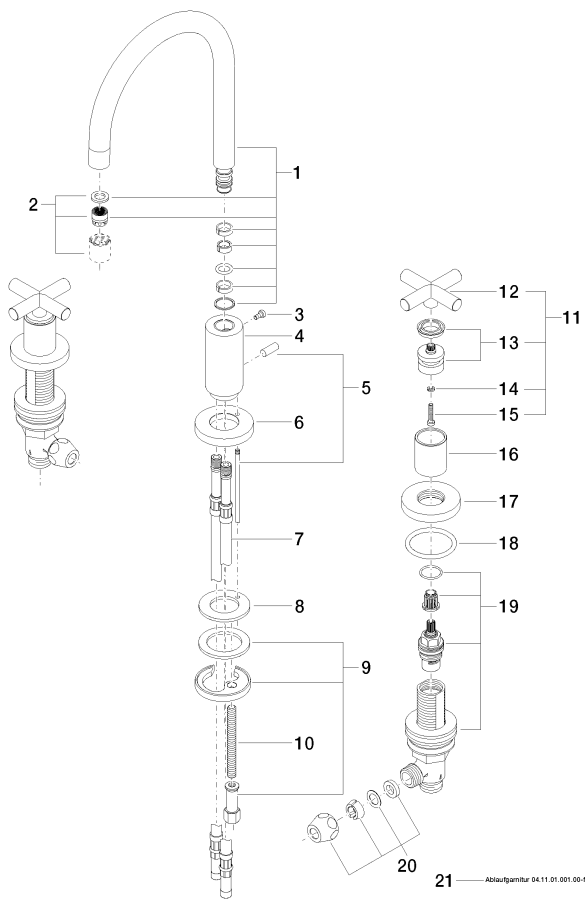

20 713 892-33

Другие поверхности по запросу (x-tra Service)

12 506 970 90

Напорные шланги -

Умывальник - Тага.

Смеситель для умывальника на три отверстия со сливным гарнитуром - Dark Platinum

Артикульный номер: 20 713 892-99

Спецификация запасных частей

№	Артикульный №	Наименование	Расходуемое кол-во
1	90 28 22 213 01-99	Излив 165 мм, 7 л/мин. - Dark Platinum matt	1
2	90 23 01 028 03-99	Аэратор M18xIG 7,0 л/мин. - Dark Platinum matt	1
3	09 30 30 057 90	Крепление M4 x 8 мм -	1
4	09 11 10 087 10-99	Подключение Ø 35 x 79 мм - Dark Platinum matt	1
5	04 20 89 030 80-99	Тяга 17 x 158 x 7 мм - Dark Platinum matt	1
6	09 28 10 133-99	крышка Ø 59 x Ø 27,5 x 9 мм - Dark Platinum matt	1
7	04 30 04 064 00 90	Напорный шланг M10x1 x 420 мм -	2
8	09 14 05 047 90	Прокладка Ø 48 x 27,2 x 3 мм -	1
9	04 30 11 038 00 90	Крепление Ø 52 x 1,5 мм -	1
10	09 31 11 011 90	Крепление M8 x 80 мм -	1
11	04 20 89 010 00-99	Ручка 70 x 70 x 43 мм - Dark Platinum matt	2
12	09 20 89 010-99	Ручка 70 x 70 x 22,5 мм - Dark Platinum matt	2
13	90 12 12 007 00-99	Ручка Ø 29 x 26 мм - Dark Platinum matt	2
14	09 30 11 029 90	Подключение Ø 4 -	2
15	09 30 30 075 90	Крепление M4 x 20 мм -	2
16	09 21 02 140-99	чехол Ø 30 x 36 мм - Dark Platinum matt	2
17	09 27 89 105-99	крышка Ø 55 x Ø 47,3 x 9 мм - Dark Platinum matt	2
18	09 14 10 043 90	O-Ring 40,0 x 4,0 мм -	2
19	90 17 11 040 51 90	Вентиль боковой запираение вправо 1/2" -	2
20	04 23 30 040 00-99	Подключение Ø 10 мм x 3/8" - Dark Platinum matt	4
21	04 11 01 001 00-99	Сливной гарнитур 1 1/4" - Dark Platinum matt	1