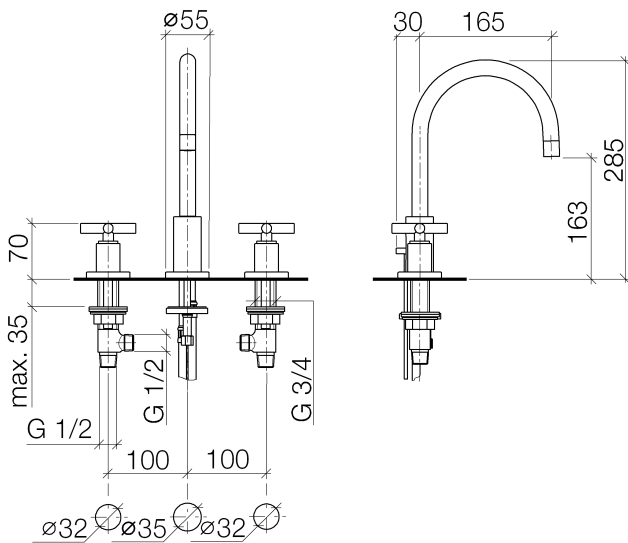

Умывальник - Тага.

Смеситель для умывальника на три отверстия со сливным гарнитуром - Dark Platinum

Артикульный номер: 20 713 892-99

- вылет 165 мм
- поворотный излив 360°
- круглая обогащенная воздухом струя
- высота смесителя 285 мм
- высота до аэратора 163 мм
- диаметр отверстия вентиля бокового 32 мм
- диаметр отверстия под излив 35 мм
- розетка Ø 55 мм
- 2х напорный шланг М 10 x 1 винченнный, испытанный на герметичность
- расход макс. 7 л/мин
- не содержит свинца
- Группа смесителей согл. DIN 4109: 1
- (ADA)
- Только для умывальника с переливным устройством.

Dark Platinum matt

Умывальник - Тага.

Смеситель для умывальника на три отверстия со сливным гарнитуром - Dark Platinum

Артикульный номер: 20 713 892-99

размерный чертеж

Все величины в мм / дюймах = мм x 0,0394

график расхода

Умывальник - Тага.

Смеситель для умывальника на три отверстия со сливным гарнитуром - Dark Platinum

Артикульный номер: 20 713 892-99

Другие варианты поверхностей

хром

20 713 892-00

платина матовая

20 713 892-33

Другие поверхности по запросу (x-tra Service)

12 506 970 90

Напорные шланги -

Умывальник - Тага.

Смеситель для умывальника на три отверстия со сливным гарнитуром - Dark Platinum

Артикульный номер: 20 713 892-99