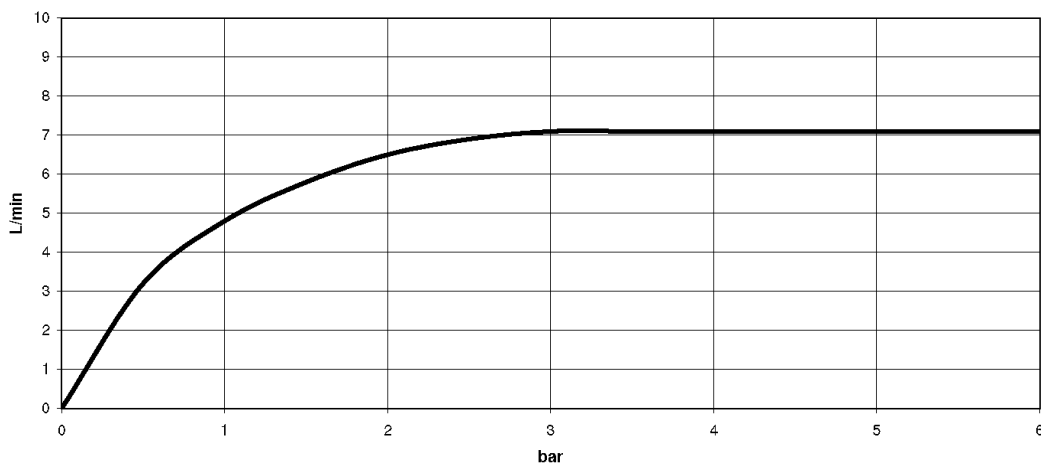

Умывальник - Тага.

Смеситель для умывальника на три отверстия со сливным гарнитуром - Dark Platinum

Артикульный номер: 20 713 892-99

размерный чертеж

Все величины в мм / дюймах = мм x 0,0394

график расхода