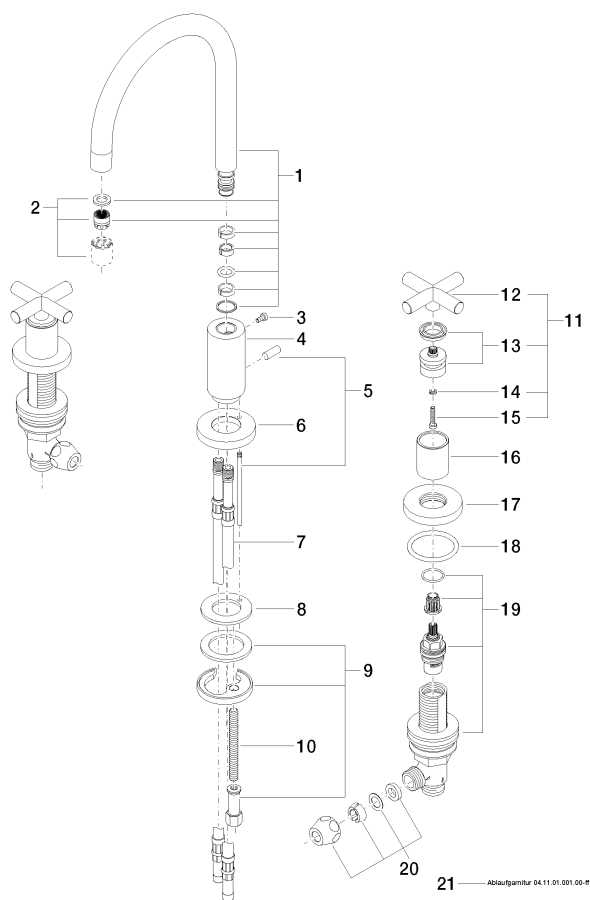

Умывальник - Тага.

Смеситель для умывальника на три отверстия со сливным гарнитуром - Dark Platinum

Артикульный номер: 20 713 892-99

### Спецификация запасных частей

№	Артикульный №	Наименование	Расходуемое кол-во
1	90 28 22 213 01-99	Излив 165 мм, 7 л/мин. - Dark Platinum matt	1
2	90 23 01 028 03-99	Аэратор M18xIG 7,0 л/мин. - Dark Platinum matt	1
3	09 30 30 057 90	Крепление M4 x 8 мм -	1
4	09 11 10 087 10-99	Подключение Ø 35 x 79 мм - Dark Platinum matt	1
5	04 20 89 030 80-99	Тяга 17 x 158 x 7 мм - Dark Platinum matt	1
6	09 28 10 133-99	крышка Ø 59 x Ø 27,5 x 9 мм - Dark Platinum matt	1
7	04 30 04 064 00 90	Напорный шланг M10x1 x 420 мм -	2
8	09 14 05 047 90	Прокладка Ø 48 x 27,2 x 3 мм -	1
9	04 30 11 038 00 90	Крепление Ø 52 x 1,5 мм -	1
10	09 31 11 011 90	Крепление M8 x 80 мм -	1
11	04 20 89 010 00-99	Ручка 70 x 70 x 43 мм - Dark Platinum matt	2
12	09 20 89 010-99	Ручка 70 x 70 x 22,5 мм - Dark Platinum matt	2
13	90 12 12 007 00-99	Ручка Ø 29 x 26 мм - Dark Platinum matt	2
14	09 30 11 029 90	Подключение Ø 4 -	2
15	09 30 30 075 90	Крепление M4 x 20 мм -	2
16	09 21 02 140-99	чехол Ø 30 x 36 мм - Dark Platinum matt	2
17	09 27 89 105-99	крышка Ø 55 x Ø 47,3 x 9 мм - Dark Platinum matt	2
18	09 14 10 043 90	O-Ring 40,0 x 4,0 мм -	2
19	90 17 11 040 51 90	Вентиль боковой заправление вправо 1/2" -	2
20	04 23 30 040 00-99	Подключение Ø 10 мм x 3/8" - Dark Platinum matt	4
21	04 11 01 001 00-99	Сливной гарнитур 1 1/4" - Dark Platinum matt	1