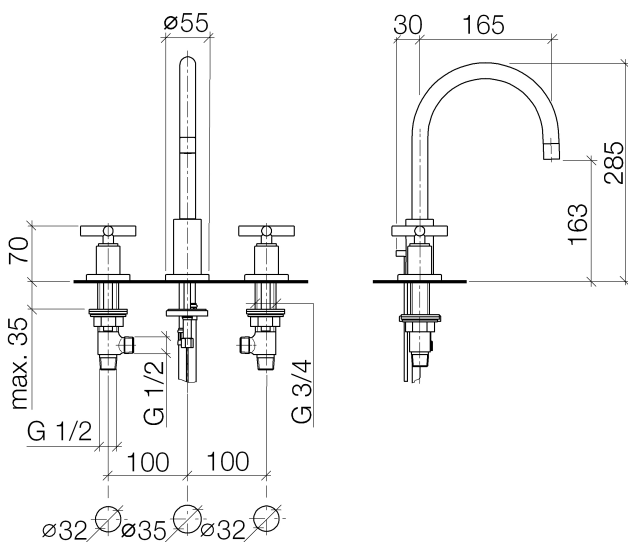

Умывальник - Tara.

Смеситель для умывальника на три отверстия со сливным гарнитуром - Dark Platinum

Артикулный номер: 20 713 892-99

- вылет 165 мм
- поворотный излив 360°
- круглая обогащенная воздухом струя
- высота смесителя 285 мм
- высота до аэратора 163 мм
- диаметр отверстия вентиля бокового 32 мм
- диаметр отверстия под излив 35 мм
- розетка Ø 55 мм
- 2х напорный шланг М 10 х 1 ввинченный, испытанный на герметичность
- расход макс. 7 л/мин
- не содержит свинца
- Группа смесителей согл. DIN 4109: 1
- (ADA)
- Только для умывальника с переливным устройством.

Dark Platinum matt

размерный чертеж

Все величины в мм / дюймах = мм x 0,0394