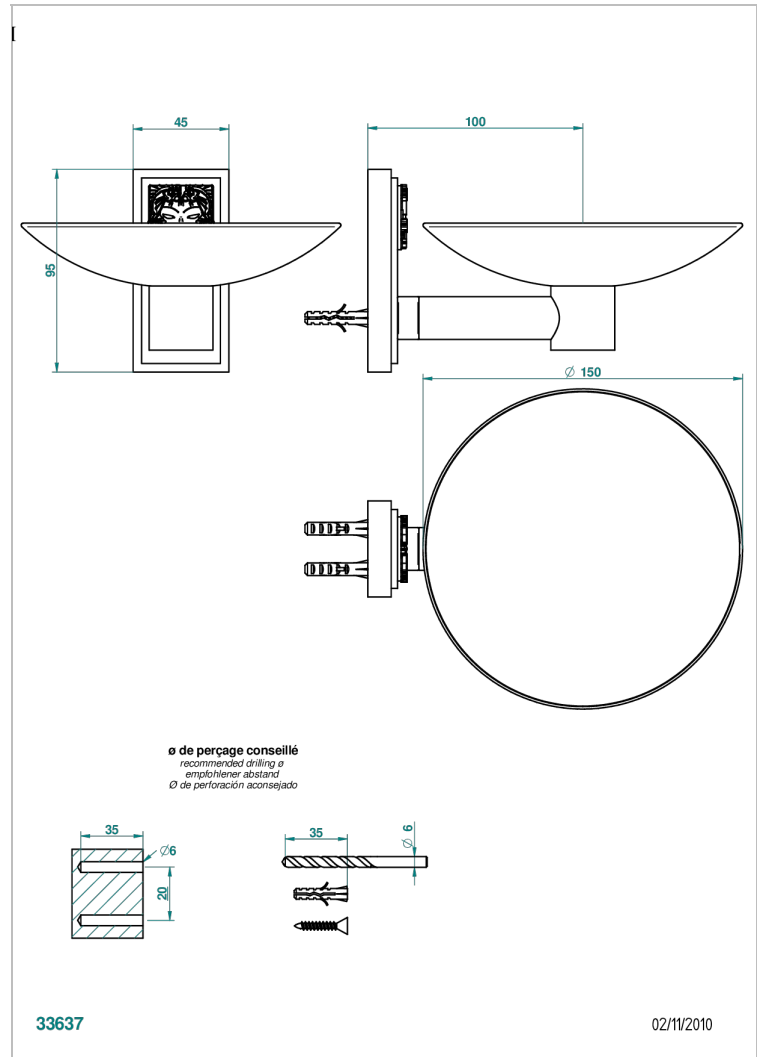

# MASQUE DE FEMME, LUNAIRE

A2R-546GM

Мыльница настенная, диаметр : 150 мм

THG<sup>®</sup>  
PARIS

## ХАРАКТЕРИСТИКИ

- Masque de Femme, lunaire
- Мыльница настенная, диаметр : 150 мм