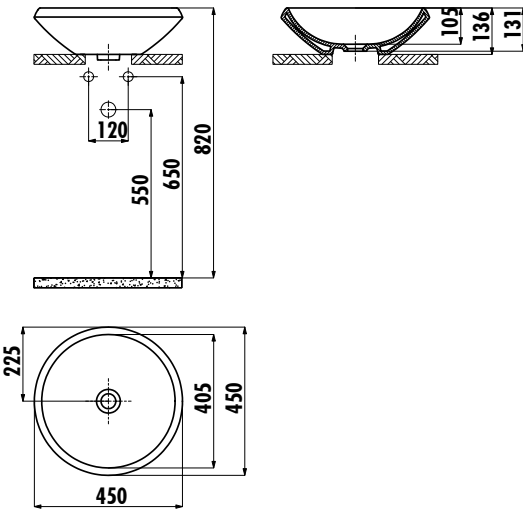

TEKNİK ÇİZİM

Creavit önceden haber vermeksizin, ürünlerde ve teknik detaylarda değişiklik yapma hakkını saklı tutar.

ÖZELLİKLER

Kalite Yönetim Sistemi

Müşteri Memnuniyeti Belgesi

Çevre Yönetim Sistemi

İş Sağlığı ve Güvenliği Yönetim Sistemi

LGA

Alman Standartlarına Uygunluk Belgesi

kiwa

Hollanda Standartlarına Uygunluk Belgesi

GOST - R

Rusya Standartlarına Uygunluk Belgesi

UkrSEPRO

Ukrayna Standartlarına Uygunluk Belgesi

İsrail Standartlarına Uygunluk Belgesi

Nijerya Standartlarına Uygunluk Belgesi

Türk Standartlarına Uygunluk Belgesi