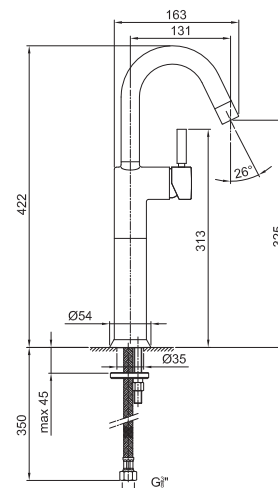

**Арт. 1806WF**

**Смеситель для раковины на 1 отверстие, высокий излив**

- вылет 13 см
- ручка
- поворотный излив
- ограничитель потока воды до 5 л/мин при 3 бар
- подводка
- без донного клапана

Отделки:

Хром

42 02 1806WF

Проект:

Комната:

Дата:

Комментарии:

сертификаты: