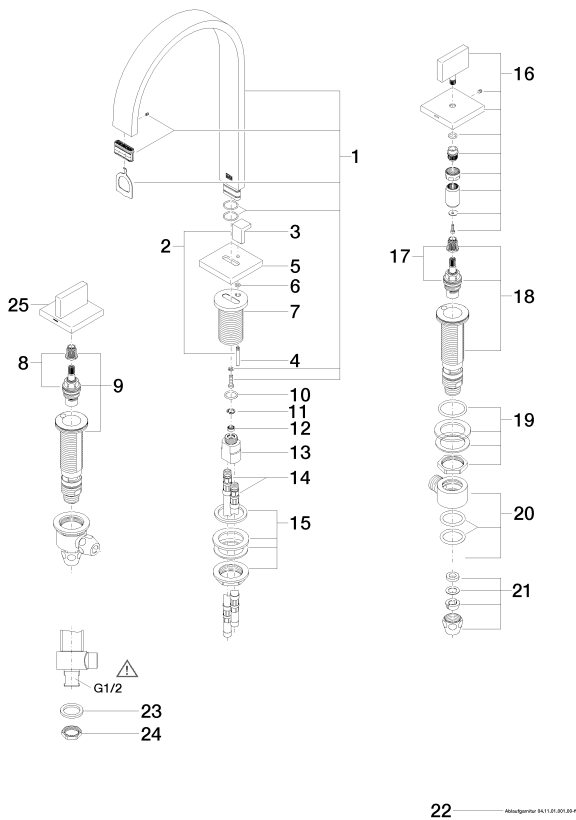

## Умывальник - MEM

Смеситель для умывальника на три отверстия со сливным гарнитуром - хром

Артикульный номер: 20 715 782-00

### Спецификация запасных частей

№	Артикульный №	Наименование	Расходуемое кол-во
1	90 28 22 155 00-00	Излив 200 x 35 x 11 x 312 мм - хром	1
2	04 20 78 030 80-00	Тяга 18 x 83 x 18 мм - хром	1
3	09 20 78 030-00	Потянуть кнопку 18,5 x 24 x 18 мм - хром	1
4	09 31 09 080-00	Тяга Ø 4 x 400 мм - хром	1
5	09 27 78 032-00	крышка со сливным гарнитуром 60 x 60 x 9 мм - хром	1
6	09 14 10 166 90	O-Ring NBR 70 4,1 x 1,6 мм -	1
7	09 11 10 054 10 90	Подключение Ø 45 x 65 мм -	1
8	90 90 03 152 00 90	Деталь верха заправление влево 1/2" -	1
9	04 17 11 045 52 90	Вентиль боковой заправление влево 1/2" -	1
10	09 14 10 130 90	O-Ring EPDM 70 14,0 x 2,00 мм -	1
11	09 16 01 016 90	кольцо Ø 10 x 1 мм -	1
12	09 23 01 052 90	Flow limiter желтый 8,3 л/мин. -	1
13	09 11 10 055 10 90	Подключение 19 x 35 x 26 мм -	1
14	04 30 04 016 00 90	Напорный шланг M10x1 x 420 мм -	2
15	04 23 10 009 01 90	Крепление M32 x 1,5 -	1
16	90 20 78 002 04-00	Ручка 60 x 75 x 60 мм - хром	1
17	90 90 03 153 00 90	Деталь верха заправление вправо 1/2" -	1
18	04 17 11 045 53 90	Вентиль боковой заправление вправо 1/2" -	1
19	04 23 10 032 78 90	Крепление M30 x 1,5 -	2
20	04 17 11 023 10 90	Подключение 1/2" -	2
21	04 23 30 040 00-00	Подключение Ø 10 мм x 3/8" - хром	4
22	04 11 01 001 00-00	Сливной гарнитур 1 1/4" - хром	1
23	09 30 11 059 90	диск -	2
24	09 23 10 012 90	Крепление 1/2" -	2
25	90 20 78 002 05-00	Ручка 60 x 75 x 60 мм - хром	1