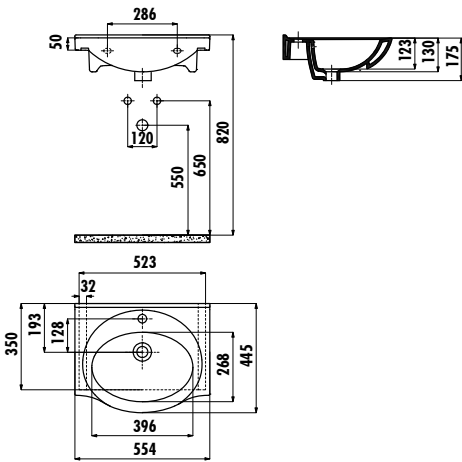

TEKNİK ÇİZİM

ÖZELLİKLER

Creavit önceden haber vermeksizin, ürünlerde ve teknik detaylarda değişiklik yapma hakkını saklı tutar.

Kalite Yönetim Sistemi

Müşteri Memnuniyeti Belgesi

Çevre Yönetim Sistemi

İş Sağlığı ve Güvenliği Yönetim Sistemi

LGA

Alman Standartlarına Uygunluk Belgesi

kiwa

Hollanda Standartlarına Uygunluk Belgesi

GOST - R

Rusya Standartlarına Uygunluk Belgesi

UkrSEPRO

Ukrayna Standartlarına Uygunluk Belgesi

İsrail Standartlarına Uygunluk Belgesi

Nijerya Standartlarına Uygunluk Belgesi

Türk Standartlarına Uygunluk Belgesi