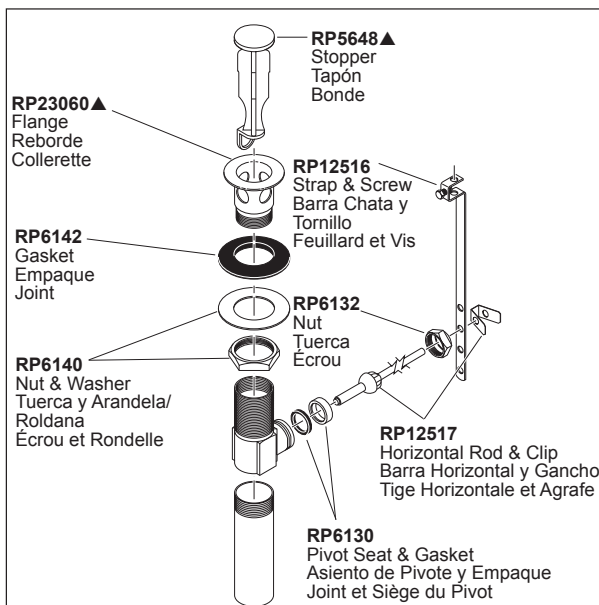

Models / Modèles / Modelos
3593-▲MPU-DST & 3594-▲MPU-DST

* Optional finished set screw buttons RP72714p available, must be ordered separately-not included with faucet.

RP53429
Adapters
3/8"-24 UNEF to 1/2"-20 UN &
3/8"-24 UNEF to 1/2"-14 NPSM
Adaptadores
3/8"-24 UNEF to 1/2"-20 UN &
3/8"-24 UNEF to 1/2"-14 NPSM
Adaptateurs
3/8 po-24 UNEF to 1/2 po-20 UN et
3/8 po-24 UNEF to 1/2 po-14 NPSM

RP50952
Plastic Sleeves
Mangas Plásticas
Manchons en plastique

RP26533▲
Metal Pop-Up Assembly Less Lift Rod
Ensamble de Metal del Desagüe Automático Sin la
Barra de Alzar
Renvoi Mécanique en Métal Sans la Tige de Manoeuvre

RP60457
Outlet Connector
Conexión de la salida
Raccord de sortie

RP51243
Gaskets (2)
Empaques (2)
Joints (2)

RP62243
Nuts & Washers
Tuercas y Arandelas
Écrous et Rondelles