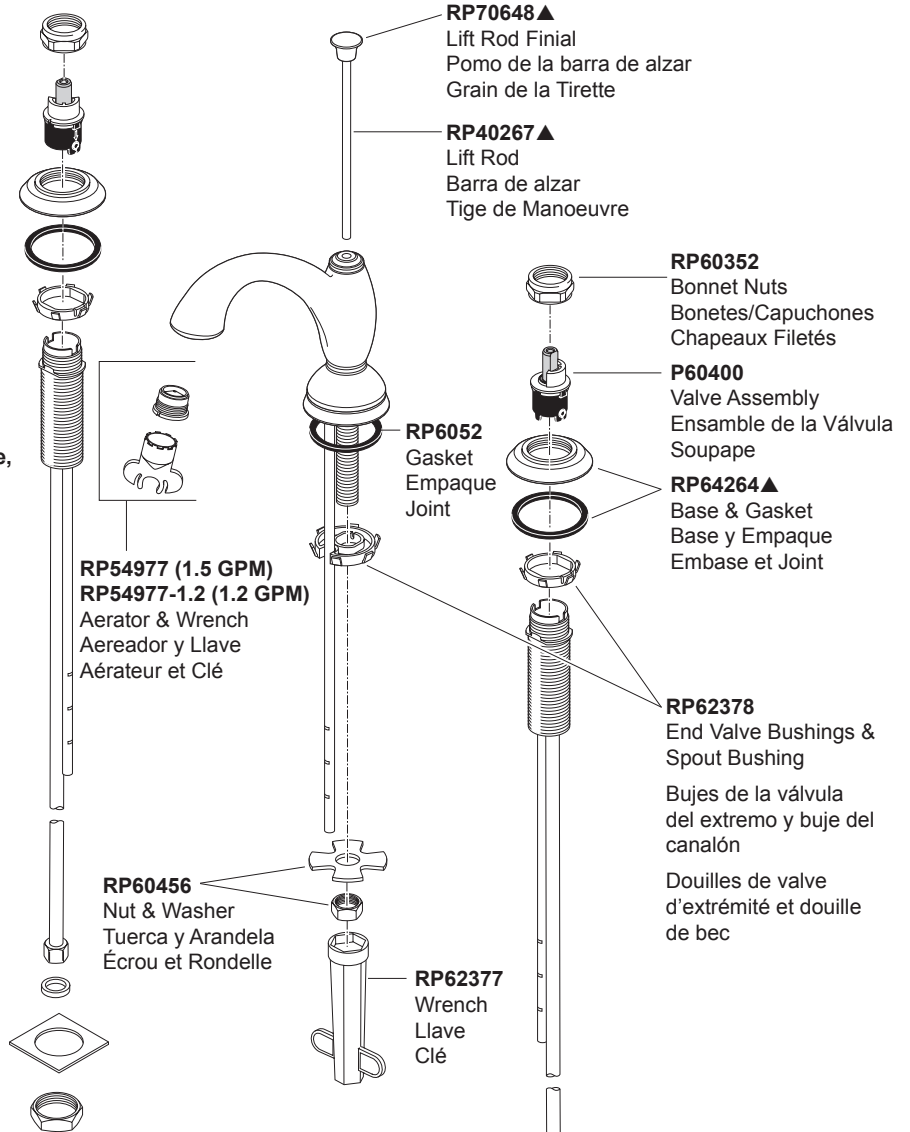

Models / Modèles / Modelos
3593-▲MPU-DST & 3594-▲MPU-DST

* Optional finished set screw buttons RP72714p available, must be ordered separately-not included with faucet.

RP53429
Adapters
3/8"-24 UNEF to 1/2"-20 UN &
3/8"-24 UNEF to 1/2"-14 NPSM
Adaptadores
3/8"-24 UNEF to 1/2"-20 UN &
3/8"-24 UNEF to 1/2"-14 NPSM
Adaptateurs
3/8 po-24 UNEF to 1/2 po-20 UN et
3/8 po-24 UNEF to 1/2 po-14 NPSM

RP50952
Plastic Sleeves
Mangas Plásticas
Manchons en plastique

RP26533▲
Metal Pop-Up Assembly Less Lift Rod
Ensamble de Metal del Desagüe Automático Sin la
Barra de Alzar
Renvoi Mécanique en Métal Sans la Tige de Manoeuvre

RP60457
Outlet Connector
Conexión de la salida
Raccord de sortie

RP51243
Gaskets (2)
Empaques (2)
Joints (2)

RP62243
Nuts & Washers
Tuercas y Arandelas
Écrous et Rondelles