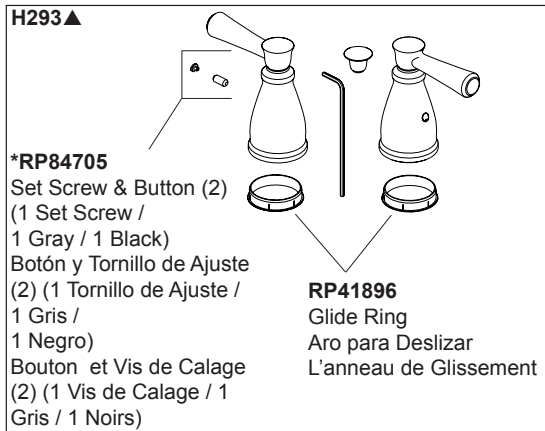

Models / Modèles / Modelos
3593-▲MPU-DST & 3594-▲MPU-DST

* Optional finished set screw buttons RP72714p available, must be ordered separately-not included with faucet.

RP53429
Adapters
3/8"-24 UNEF to 1/2"-20 UN &
3/8"-24 UNEF to 1/2"-14 NPSM
Adaptadores
3/8"-24 UNEF to 1/2"-20 UN &
3/8"-24 UNEF to 1/2"-14 NPSM
Adaptateurs
3/8 po-24 UNEF to 1/2 po-20 UN et
3/8 po-24 UNEF to 1/2 po-14 NPSM

RP50952
Plastic Sleeves
Mangas Plásticas
Manchons en plastique

RP26533▲
Metal Pop-Up Assembly Less Lift Rod
Ensamble de Metal del Desagüe Automático Sin la
Barra de Alzar
Renvoi Mécanique en Métal Sans la Tige de Manoeuvre

RP60457
Outlet Connector
Conexión de la salida
Raccord de sortie

RP51243
Gaskets (2)
Empaques (2)
Joints (2)

RP62243
Nuts & Washers
Tuercas y Arandelas
Écrous et Rondelles