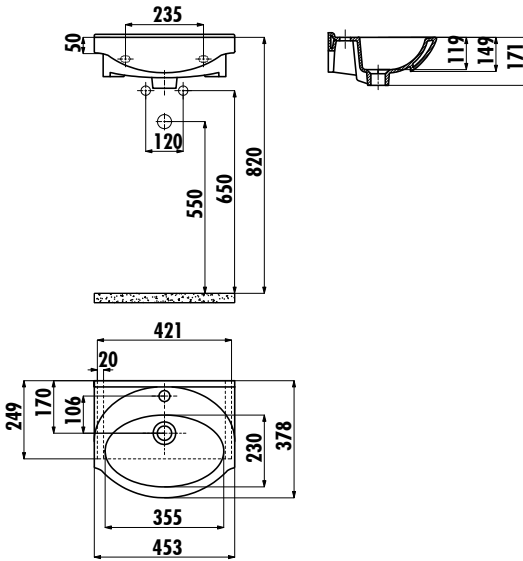

TEKNİK ÇİZİM

ÖZELLİKLER

Creavit önceden haber vermeksizin, ürünlerde ve teknik detaylarda değişiklik yapma hakkını saklı tutar.

Kalite Yönetim Sistemi

Müşteri Memnuniyeti Belgesi

Çevre Yönetim Sistemi

İş Sağlığı ve Güvenliği Yönetim Sistemi

LGA

Alman Standartlarına Uygunluk Belgesi

kiwa

Hollanda Standartlarına Uygunluk Belgesi

GOST - R

Rusya Standartlarına Uygunluk Belgesi

UkrSEPRO

Ukrayna Standartlarına Uygunluk Belgesi

İsrail Standartlarına Uygunluk Belgesi

Nijerya Standartlarına Uygunluk Belgesi

Türk Standartlarına Uygunluk Belgesi