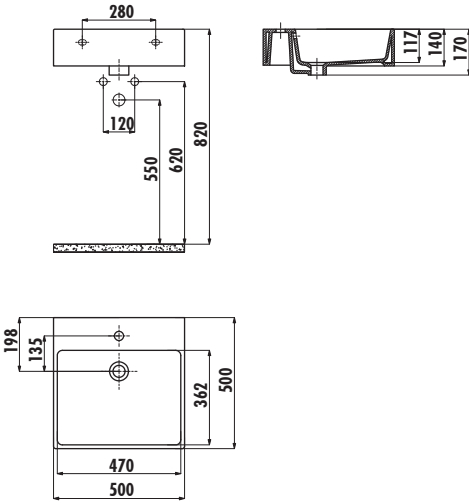

TEKNİK ÇİZİM

ÖZELLİKLER

Creavit önceden haber vermeksizin, ürünlerde ve teknik detaylarda değişiklik yapma hakkını saklı tutar. Renkler gerçekte olduğundan farklı görünebilir.

Kalite Yönetim Sistemi

Müşteri Memnuniyeti Belgesi

Çevre Yönetim Sistemi

İş Sağlığı ve Güvenliği Yönetim Sistemi

LGA

Alman Standartlarına Uygunluk Belgesi

kiwa

Hollanda Standartlarına Uygunluk Belgesi

GOST - R

Rusya Standartlarına Uygunluk Belgesi

UkrSEPRO

Ukrayna Standartlarına Uygunluk Belgesi

İsrail Standartlarına Uygunluk Belgesi

Nijerya Standartlarına Uygunluk Belgesi

Türk Standartlarına Uygunluk Belgesi