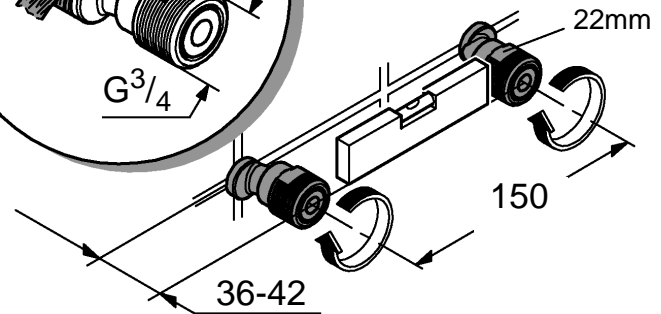

23 767

23 768

DIN 1988  
DIN EN 806

\*19 332  
32mm

\*19 377  
30mm

Pure Freude an Wasser

**GROHE**  
WAVES

**D**