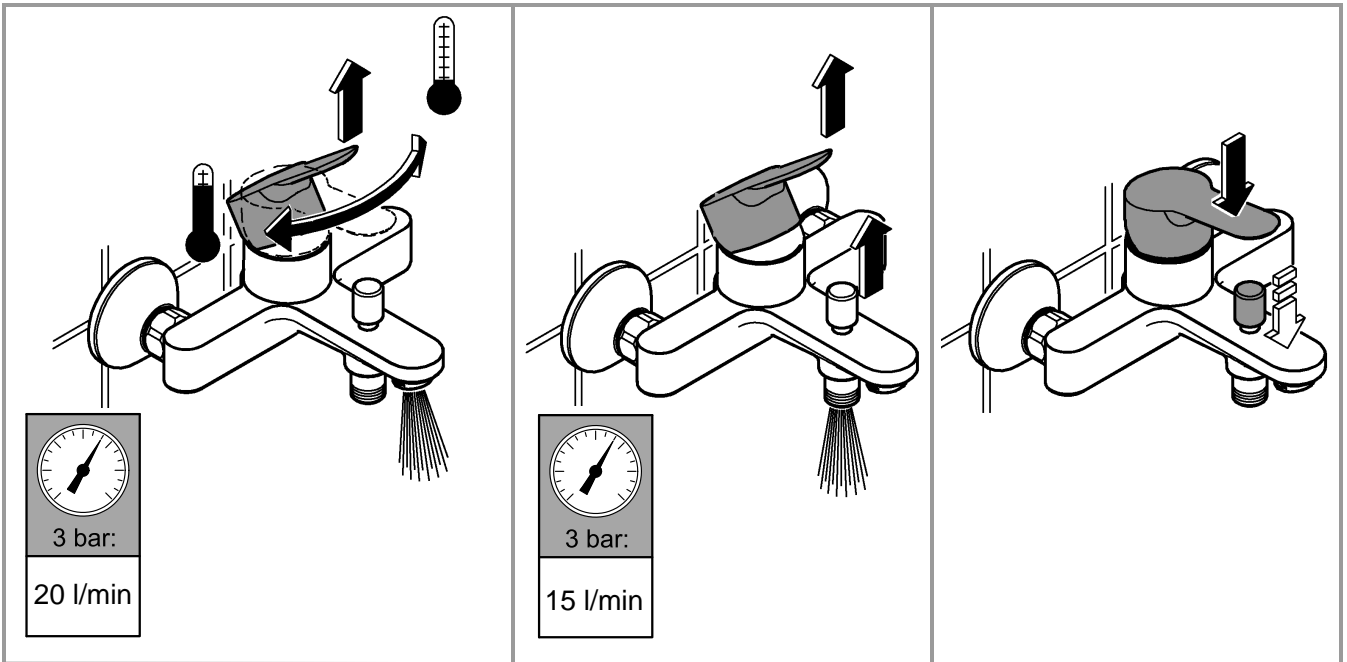

23 767

23 768

DIN 1988  
DIN EN 806

\*19 332  
32mm

\*19 377  
30mm

Pure Freude an Wasser

**GROHE**  
WAVES

**D**