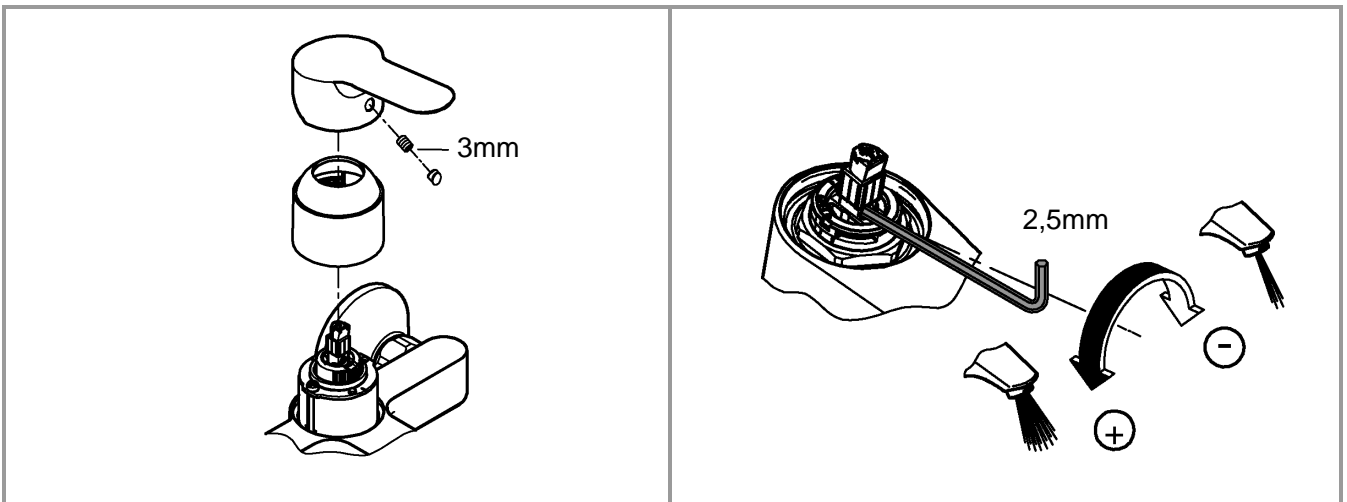

23 767

23 768

DIN 1988  
DIN EN 806

\*19 332  
32mm

\*19 377  
30mm

Pure Freude an Wasser

**GROHE**  
WAVES

**D**