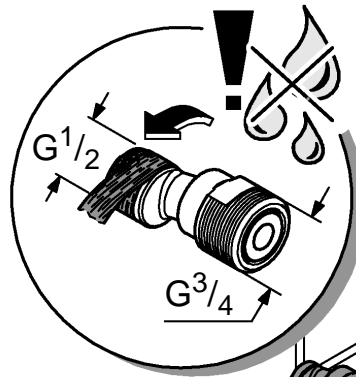

23 767

23 768

DIN 1988  
DIN EN 806

\*19 332  
32mm

\*19 377  
30mm

Pure Freude an Wasser

**GROHE**  
WAVES

**D**