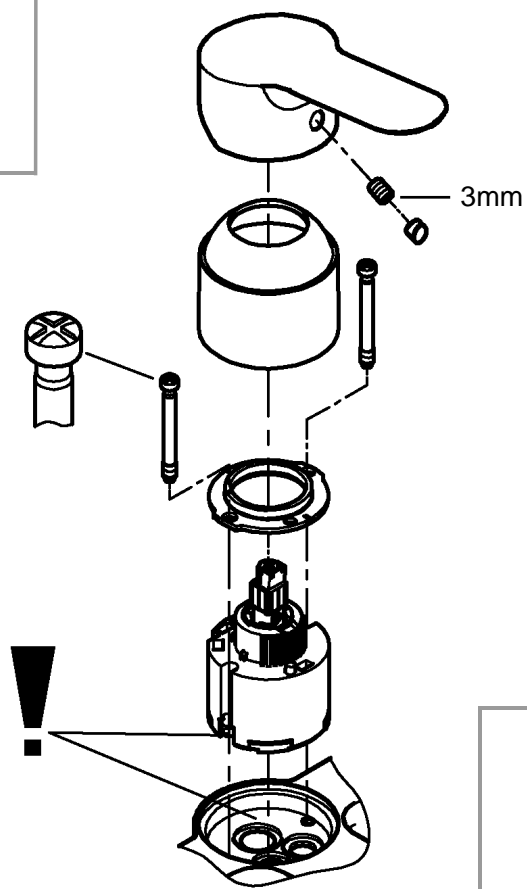

23 767

23 768

DIN 1988  
DIN EN 806

\*19 332  
32mm

\*19 377  
30mm

Pure Freude an Wasser

**GROHE**  
WAVES

**D**