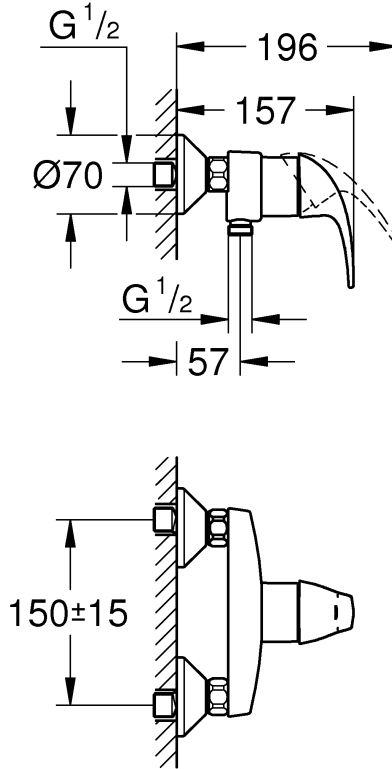

23 767

23 768

DIN 1988  
DIN EN 806

\*19 332  
32mm

\*19 377  
30mm

Pure Freude an Wasser

**GROHE**  
WAVES

**D**