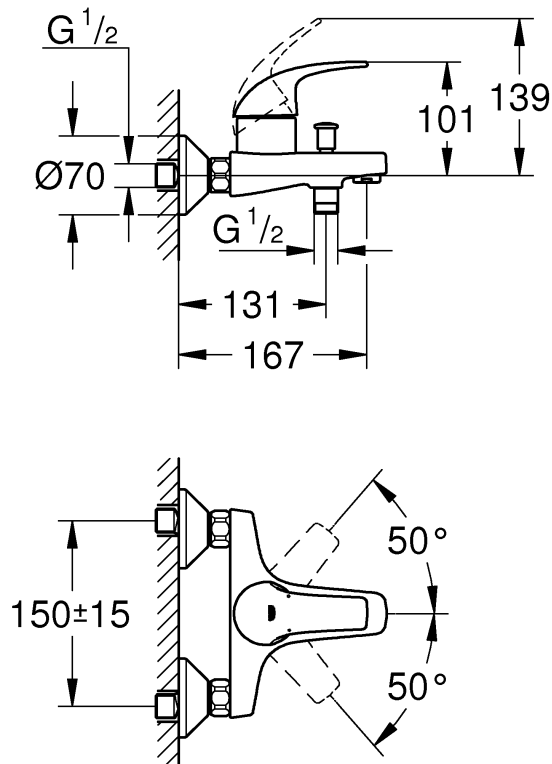

23 767

23 768

DIN 1988  
DIN EN 806

\*19 332  
32mm

\*19 377  
30mm

Pure Freude an Wasser

**GROHE**  
WAVES

**D**