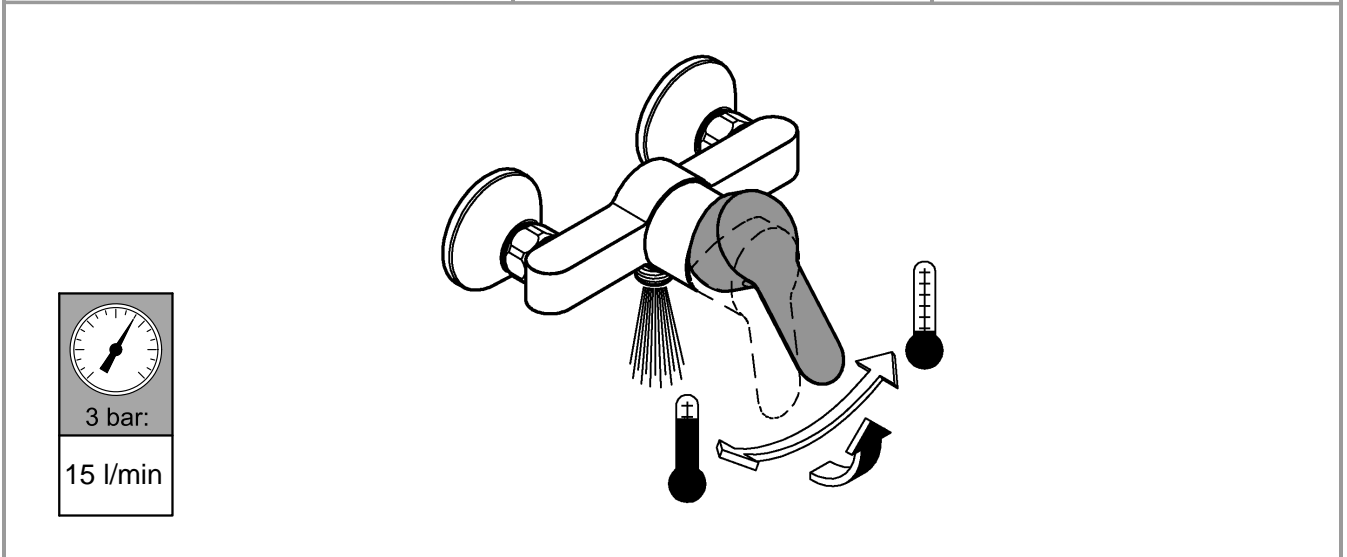

23 767

23 768

DIN 1988  
DIN EN 806

\*19 332  
32mm

\*19 377  
30mm

Pure Freude an Wasser

**GROHE**  
WAVES

**D**