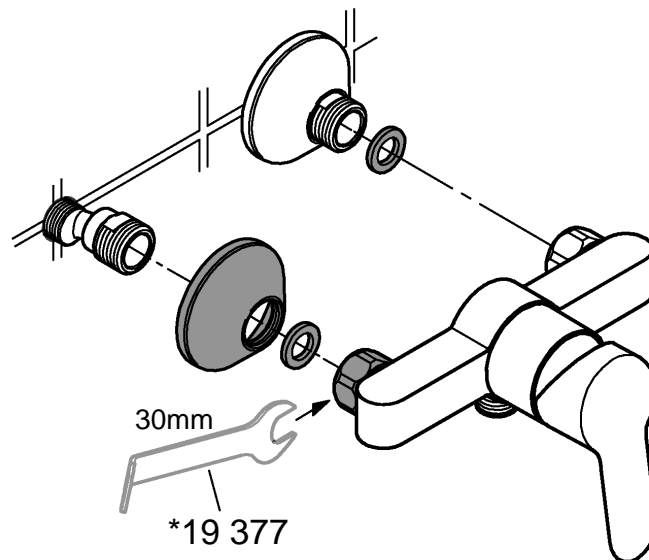

23 767

23 768

DIN 1988  
DIN EN 806

\*19 332  
32mm

\*19 377  
30mm

Pure Freude an Wasser

**GROHE**  
WAVES

**D**