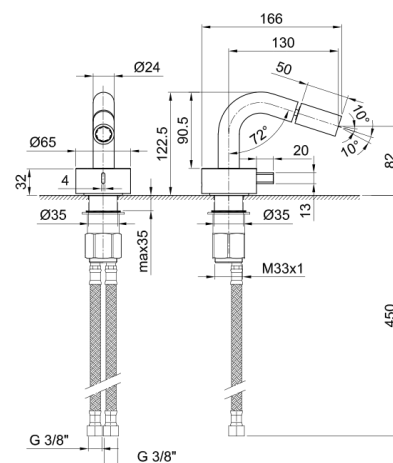

Смеситель для биде на 1 отверстие - AF/21 НЕРЖАВЕЮЩАЯ СТАЛЬ

АРТ. A008WF

Смеситель для биде на 1 отверстие

- вылет 13 см
- ручка
- ограничитель потока воды до 5 л/мин при 3 бар
- видимый аэратор
- подводка
- без донного клапана

Отделки:

Матовая
натуральная
сталь

27 93 A008WF

0,5	2
1	4
2	5
3	5
4	5

Проект:

Комната:

Дата:

Комментарии: