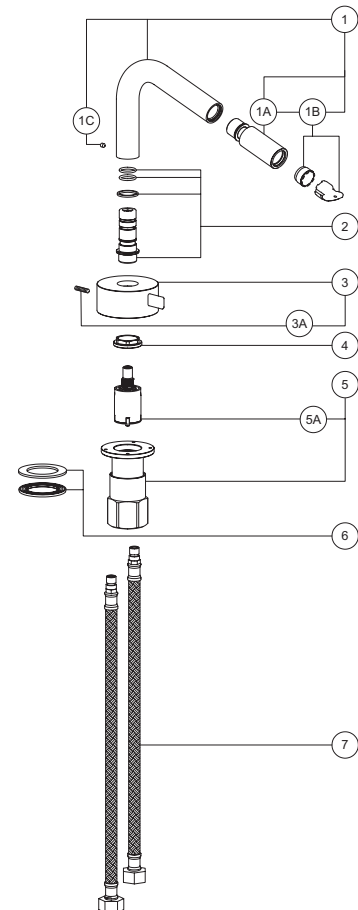

ABOUTWATER AF/21

Miscelatore monocomando bidet Art. A008WF / Single-lever bidet Art. A008WF / Mitigeur bidet Art. A008WF

N°	Codice / Code	Descrizione / Description / Désignation
1	90 00 8532	Bocca completa per Art. A008WF Complete spout for Art. A008WF Bec complete pour Art. A008WF
1A	90 00 8533	Testina completa per bidet Art. A008WF Articuled dispenser for Art. A008WF Distributeur orientable pour Art. A008WF
1B	90 00 9793	Aeratore cachè M18,5x1 per Art. 2604SF Nostromo Aerator cachè M18,5x1 for Art. 2604SF Nostromo Aérateur cachè M18,5x1 pour Art. 2604SF Nostromo
1C	90 00 9482	Grano M4x4 per maniglia Riviera M4x4 locking screw for Riviera handle Vis d'arrêt M4x4 pour manette Riviera
2	90 00 8530	Perno con o'ring e teflon per Art. A004WF-A006WF-A007WF-A008WF Pivot with o'ring and teflon for Art. A004WF-A006WF-A007WF-A008WF Pivot avec o'ring et teflon pour Art. A004WF-A006WF-A007WF-A008WF
3	90 00 8529	Maniglia completa per Art. A004WF-A006WF-A007WF-A008WF Complete handle for Art. A004WF-A006WF-A007WF-A008WF Manette complete pour Art. A004WF-A006WF-A007WF-A008WF
3A	90 00 9146	Confezione di fissaggio per maniglia Nostromo Nostromo Fixing kit for Nostromo handle Conféction de fixation pour manette Nostromo
4	90 00 8527	Ghiera bloccaggio cartuccia per Art. A004WF-A006WF-A007WF-A008WF Locking ring nut cartridge for Art. A004WF-A006WF-A007WF-A008WF Bague d'arrêt cartouche pour Art. A004WF-A006WF-A007WF-A008WF
5	90 00 8528	Corpo completo per miscelatore Art. A004WF-A006WF-A007WF-A008WF Complete body mixer for Art. A004WF-A006WF-A007WF-A008WF Corps complet mitigeur pour Art. A004WF-A006WF-A007WF-A008WF
5A	90 00 A070	Cartuccia D. 28 progressiva per Art. A004WF-A006WF-A007WF-A008WF D. 28 progressive cartridge for Art. A004WF-A006WF-A007WF-A008WF Cartouche progressive D. 28 pour Art. A004WF-A006WF-A007WF-A008WF
6	90 00 8531	Guarnizione con o'ring per Art. A004WF-A006WF-A007WF-A008WF Gasket with o'ring for Art. A004WF-A006WF-A007WF-A008WF Garniture avec o'ring pour Art. A004WF-A006WF-A007WF-A008WF
7	90 00 9331	Flessibili di collegamento M10x1 F3/8 cm. 40 (coppia) Pair of M10x1-F3/8 flexible connections 40 cm. Couple de flexibles d'alimentation M10x1-F3/8 cm. 40