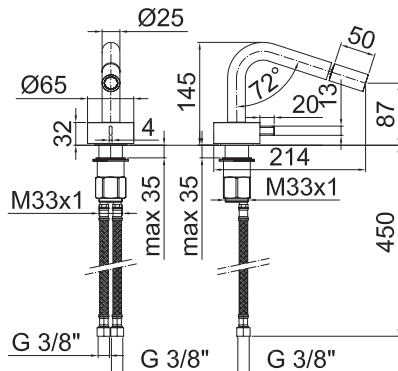

ABOUTWATER AF/21

Miscelatore monocomando bidet Art. A008WF / Single-lever bidet Art. A008WF / Mitigeur bidet Art. A008WF

N°	Codice / Code	Descrizione / Description / Désignation
1	90 00 8532	Bocca completa per Art. A008WF Complete spout for Art. A008WF Bec complete pour Art. A008WF
1A	90 00 8533	Testina completa per bidet Art. A008WF Articuled dispenser for Art. A008WF Distributeur orientable pour Art. A008WF
1B	90 00 9793	Aeratore cachè M18,5x1 per Art. 2604SF Nostromo Aerator cachè M18,5x1 for Art. 2604SF Nostromo Aérateur cachè M18,5x1 pour Art. 2604SF Nostromo
1C	90 00 9482	Grano M4x4 per maniglia Riviera M4x4 locking screw for Riviera handle Vis d'arrêt M4x4 pour manette Riviera
2	90 00 8530	Perno con o'ring e teflon per Art. A004WF-A006WF-A007WF-A008WF Pivot with o'ring and teflon for Art. A004WF-A006WF-A007WF-A008WF Pivot avec o'ring et teflon pour Art. A004WF-A006WF-A007WF-A008WF
3	90 00 8529	Maniglia completa per Art. A004WF-A006WF-A007WF-A008WF Complete handle for Art. A004WF-A006WF-A007WF-A008WF Manette complete pour Art. A004WF-A006WF-A007WF-A008WF
3A	90 00 9146	Confezione di fissaggio per maniglia Nostromo Nostromo Fixing kit for Nostromo handle Conféction de fixation pour manette Nostromo
4	90 00 8527	Ghiera bloccaggio cartuccia per Art. A004WF-A006WF-A007WF-A008WF Locking ring nut cartridge for Art. A004WF-A006WF-A007WF-A008WF Bague d'arrêt cartouche pour Art. A004WF-A006WF-A007WF-A008WF
5	90 00 8528	Corpo completo per miscelatore Art. A004WF-A006WF-A007WF-A008WF Complete body mixer for Art. A004WF-A006WF-A007WF-A008WF Corps complet mitigeur pour Art. A004WF-A006WF-A007WF-A008WF
5A	90 00 A070	Cartuccia D. 28 progressiva per Art. A004WF-A006WF-A007WF-A008WF D. 28 progressive cartridge for Art. A004WF-A006WF-A007WF-A008WF Cartouche progressive D. 28 pour Art. A004WF-A006WF-A007WF-A008WF
6	90 00 8531	Guarnizione con o'ring per Art. A004WF-A006WF-A007WF-A008WF Gasket with o'ring for Art. A004WF-A006WF-A007WF-A008WF Garniture avec o'ring pour Art. A004WF-A006WF-A007WF-A008WF
7	90 00 9331	Flessibili di collegamento M10x1 F3/8 cm. 40 (coppia) Pair of M10x1-F3/8 flexible connections 40 cm. Couple de flexibles d'alimentation M10x1-F3/8 cm. 40