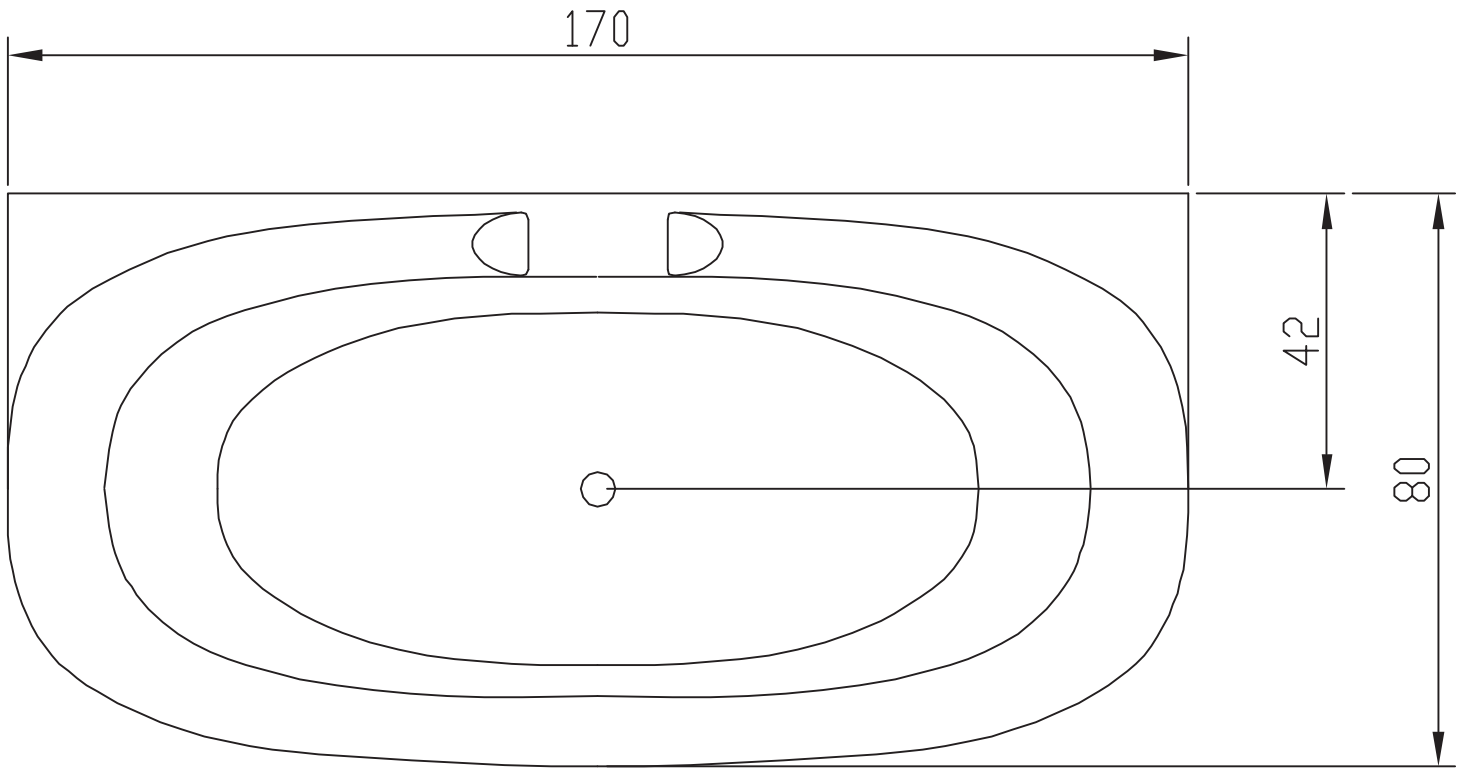

Ренессанс 170x80
270 литров

2015