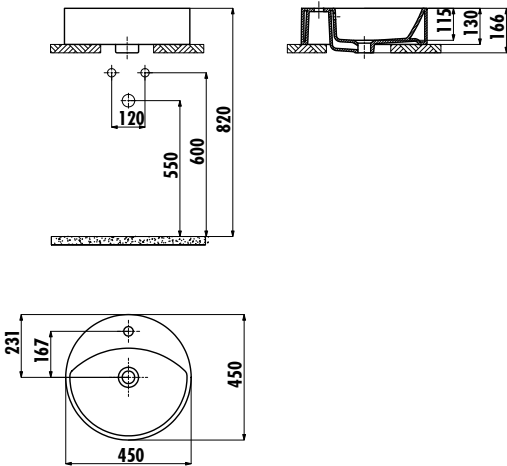

TEKNİK ÇİZİM

ÖZELLİKLER

Creavit önceden haber vermeksizin, ürünlerde ve teknik detaylarda değişiklik yapma hakkını saklı tutar.

Kalite Yönetim Sistemi

Müşteri Memnuniyeti Belgesi

Çevre Yönetim Sistemi

İş Sağlığı ve Güvenliği Yönetim Sistemi

LGA

Alman Standartlarına Uygunluk Belgesi

kiwa

Hollanda Standartlarına Uygunluk Belgesi

GOST - R

Rusya Standartlarına Uygunluk Belgesi

UkrSEPRO

Ukrayna Standartlarına Uygunluk Belgesi

İsrail Standartlarına Uygunluk Belgesi

Nijerya Standartlarına Uygunluk Belgesi

Türk Standartlarına Uygunluk Belgesi