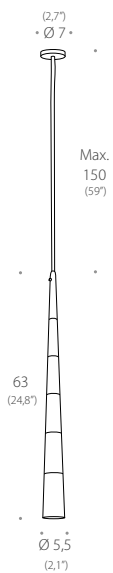

# Tokyo

Tokyo S1

Material: metal.  
 Acabados: negro & níquel satinado o blanco & níquel satinado. Luz directa.

Tokyo S2

Material: metal.  
 Finish: black & satin nickel or white & satin nickel.  
 Direct light.

Tokyo S3

Matière: métal.  
 Finitions: noir & nickel satiné ou blanc & nickel satiné.  
 Eclairage direct.

Material: metall.  
 Oberfläche: schwarz & nickel satiniert oder weiß & nickel satiniert. Direktes Licht.