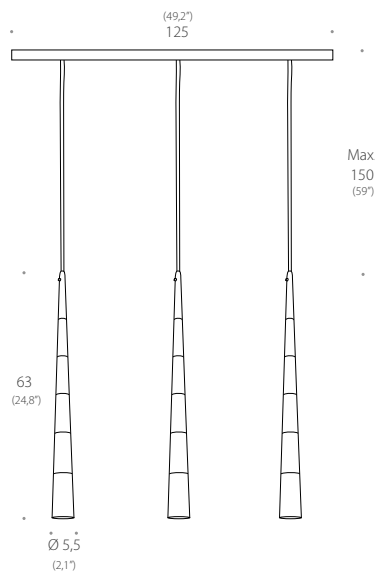

# Tokyo

Tokyo S1

Material: metal.  
 Acabados: negro & níquel satinado o blanco & níquel satinado. Luz directa.

Tokyo S2

Material: metal.  
 Finish: black & satin nickel or white & satin nickel.  
 Direct light.

Tokyo S3

Matière: métal.  
 Finitions: noir & nickel satiné ou blanc & nickel satiné.  
 Eclairage direct.

Material: metall.  
 Oberfläche: schwarz & nickel satiniert oder weiß & nickel satiniert. Direktes Licht.