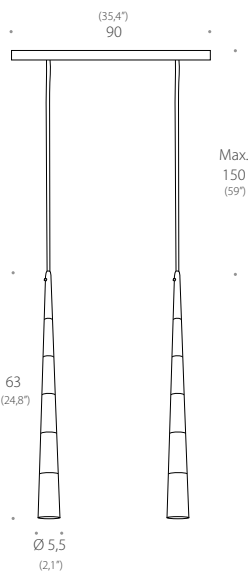

# Tokyo

Tokyo S1

Material: metal.  
 Acabados: negro & níquel satinado o blanco & níquel satinado. Luz directa.

Tokyo S2

Material: metal.  
 Finish: black & satin nickel or white & satin nickel.  
 Direct light.

Tokyo S3

Matière: métal.  
 Finitions: noir & nickel satiné ou blanc & nickel satiné.  
 Eclairage direct.

Material: metall.  
 Oberfläche: schwarz & nickel satiniert oder weiß & nickel satiniert. Direktes Licht.