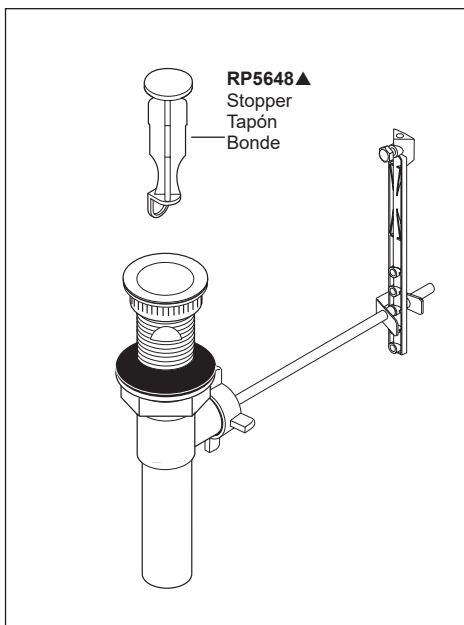

Model/Modelo/Modèle
35955-DST
Series/Series/Seria
Victorian®

RP72131▲
Decorative Supply Line Covers (PVC)
Tapas Decorativas para las Líneas de Suministro (PVC)
Tubes décoratifs sur le tuyau d'arrivée d'eau (PVC)

RP72130▲
Decorative Supply Line Covers (metal)
Available as Accessory Order (Not Included)
Tapas Decorativas para las Líneas de Suministro (metal)
Disponible como orden de accesorio (No incluido)
Tubes décoratifs sur le tuyau d'arrivée d'eau (métal)
Livrablé séparément seulement (non inclus)

RP63263
Adapters (Not Included)
3/8"-24 UNEF to 1/2"-20 UN &
3/8"-24 UNEF to 1/2"-14 NPSM
Adaptadors (no incluido)
3/8"-24 UNEF to 1/2"-20 UN &
3/8"-24 UNEF to 1/2"-14 NPSM
Adaptateurs (non inclus)
3/8 po-24 UNEF to 1/2 po-20 UN et
3/8 po-24 UNEF to 1/2 po-14 NPSM

RP50952
Plastic Sleeves (ferrules)
Manguitos Plásticos (casquillos)
Manchons en plastique (bagues)

▲ Specify Finish
Especifique el Acabado
Précisez le Fini