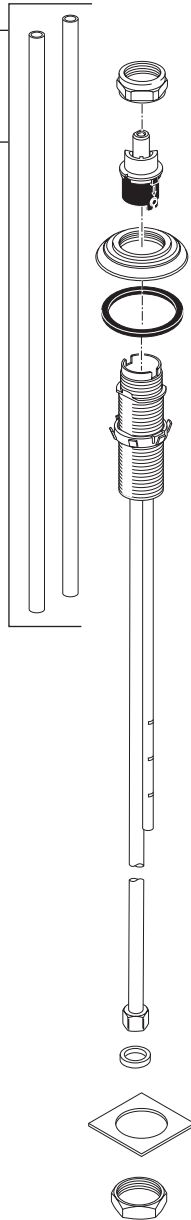

Model/Modelo/Modèle
35955-DST
Series/Series/Seria
Victorian®

RP72131▲
Decorative Supply Line Covers (PVC)
Tapas Decorativas para las Líneas de Suministro (PVC)
Tubes décoratifs sur le tuyau d'arrivée d'eau (PVC)

RP72130▲
Decorative Supply Line Covers (metal)
Available as Accessory Order (Not Included)
Tapas Decorativas para las Líneas de Suministro (metal)
Disponible como orden de accesorio (No incluido)
Tubes décoratifs sur le tuyau d'arrivée d'eau (métal)
Livrablé séparément seulement (non inclus)

RP63263
Adapters (Not Included)
3/8"-24 UNEF to 1/2"-20 UN &
3/8"-24 UNEF to 1/2"-14 NPSM
Adaptadors (no incluido)
3/8"-24 UNEF to 1/2"-20 UN &
3/8"-24 UNEF to 1/2"-14 NPSM
Adaptateurs (non inclus)
3/8 po-24 UNEF to 1/2 po-20 UN et
3/8 po-24 UNEF to 1/2 po-14 NPSM

RP50952
Plastic Sleeves (ferrules)
Manguitos Plásticos (casquillos)
Manchons en plastique (bagues)

▲ Specify Finish
Especifique el Acabado
Précisez le Fini