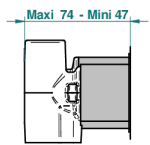

50637

16/10/2018

ХАРАКТЕРИСТИКИ

- Vogue с малахитом
- Trim only for wall mixer with complete handshower on hook

ТЕХНИЧЕСКИЕ ХАРАКТЕРИСТИКИ

- Recommandé : 3 bars (max. 5 bars) - Advised : 43,5 psi (max. 72 psi)
- 9,5 l/min à 3 bars (2.5 gpm at 43.5 psi)

ДОСТУПНЫЕ ВАРИАНТЫ ПОКРЫТИЙ

Blush PVD - H62
Graphite PVD - H64
Matt Umber PVD - H67
Matt blush PVD - H60
Matt graphite PVD - H65
Umber PVD - H66

Аранья (чёрный никель) - D24
Бронза - D01
Золото - F01
Матовая красная старинная медь - H07
Матовое золото - F07
Матовое светлое золото - F31

Матовый никель - C01
Матовый хром - C02
Никель - B01
Покрытие PVD бронза - F33
Покрытие PVD золотистый цвет - H52
Покрытие PVD латунь - H49

Покрытие PVD матовая бронза - F34
Покрытие PVD матовая латунь - H50
Покрытие PVD матовый золотистый - H53
Покрытие PVD матовый никель - H56
Покрытие PVD никель - H55
Розовое золото - F27

Сатинированное золото - F03
Сатинированное светлое золото - F32
Сатинированный хром - C03
Светлое золото - F30
Серебро с родием - F18
Состаренный никель - H28