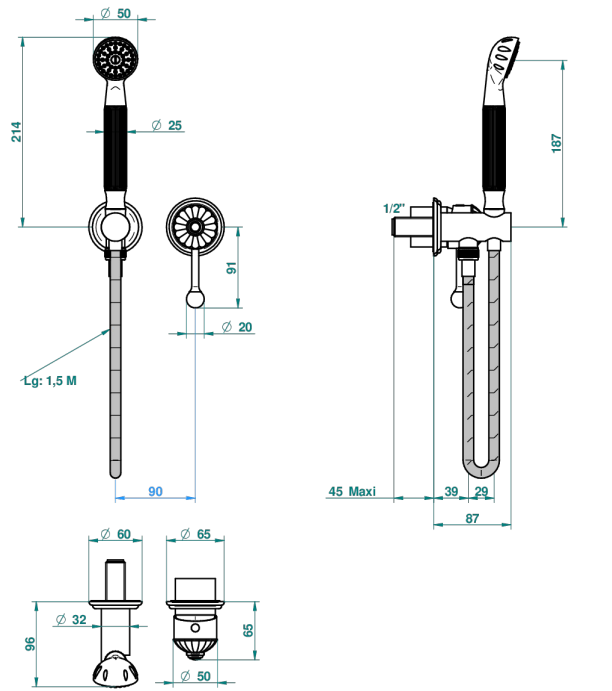

VOGUE С МАЛАХИТОМ

A8M-6561B

Trim only for wall mixer with complete handshower on hook

THG®
PARIS

Compatible avec

5840/MA
5840/MA/W

5840/MAUS

50637

16/10/2018

ХАРАКТЕРИСТИКИ

- Vogue с малахитом
- Trim only for wall mixer with complete handshower on hook

ТЕХНИЧЕСКИЕ ХАРАКТЕРИСТИКИ

- Recommandé : 3 bars (max. 5 bars) - Advised : 43,5 psi (max. 72 psi)
- 9,5 l/min à 3 bars (2.5 gpm at 43.5 psi)

ДОСТУПНЫЕ ВАРИАНТЫ ПОКРЫТИЙ

Blush PVD - H62
Graphite PVD - H64
Matt Umber PVD - H67
Matt blush PVD - H60
Matt graphite PVD - H65
Umber PVD - H66

Аранья (чёрный никель) - D24
Бронза - D01
Золото - F01
Матовая красная старинная медь - H07
Матовое золото - F07
Матовое светлое золото - F31

Матовый никель - C01
Матовый хром - C02
Никель - B01
Покрытие PVD бронза - F33
Покрытие PVD золотистый цвет - H52
Покрытие PVD латунь - H49

Покрытие PVD матовая бронза - F34
Покрытие PVD матовая латунь - H50
Покрытие PVD матовый золотистый - H53
Покрытие PVD матовый никель - H56
Покрытие PVD никель - H55
Розовое золото - F27

Сатинированное золото - F03
Сатинированное светлое золото - F32
Сатинированный хром - C03
Светлое золото - F30
Серебро с родием - F18
Состаренный никель - H28