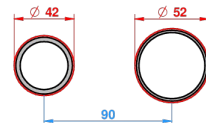

50637

16/10/2018

ХАРАКТЕРИСТИКИ

- Vogue с малахитом
- Trim only for wall mixer with complete handshower on hook

ТЕХНИЧЕСКИЕ ХАРАКТЕРИСТИКИ

- Recommandé : 3 bars (max. 5 bars) - Advised : 43,5 psi (max. 72 psi)
- 9,5 l/min à 3 bars (2.5 gpm at 43.5 psi)

ДОСТУПНЫЕ ВАРИАНТЫ ПОКРЫТИЙ

Blush PVD - H62
Graphite PVD - H64
Matt Umber PVD - H67
Matt blush PVD - H60
Matt graphite PVD - H65
Umber PVD - H66

Аранья (чёрный никель) - D24
Бронза - D01
Золото - F01
Матовая красная старинная медь - H07
Матовое золото - F07
Матовое светлое золото - F31

Матовый никель - C01
Матовый хром - C02
Никель - B01
Покрытие PVD бронза - F33
Покрытие PVD золотистый цвет - H52
Покрытие PVD латунь - H49

Покрытие PVD матовая бронза - F34
Покрытие PVD матовая латунь - H50
Покрытие PVD матовый золотистый - H53
Покрытие PVD матовый никель - H56
Покрытие PVD никель - H55
Розовое золото - F27

Сатинированное золото - F03
Сатинированное светлое золото - F32
Сатинированный хром - C03
Светлое золото - F30
Серебро с родием - F18
Состаренный никель - H28