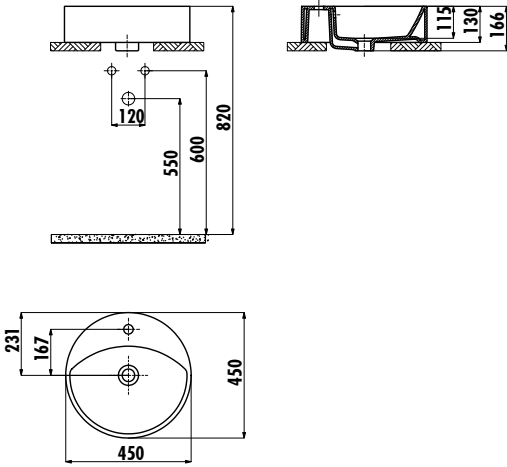

TEKNİK ÇİZİM

ÖZELLİKLER

Creavit önceden haber vermeksizin, ürünlerde ve teknik detaylarda değişiklik yapma hakkını saklı tutar.

Kalite Yönetim Sistemi

Müşteri Memnuniyeti Belgesi

Çevre Yönetim Sistemi

İş Sağlığı ve Güvenliği Yönetim Sistemi

LGA

Alman Standartlarına Uygunluk Belgesi

kiwa

Hollanda Standartlarına Uygunluk Belgesi

GOST - R

Rusya Standartlarına Uygunluk Belgesi

UKRSEPRO

Ukrayna Standartlarına Uygunluk Belgesi

İsrail Standartlarına Uygunluk Belgesi

Nijerya Standartlarına Uygunluk Belgesi

Türk Standartlarına Uygunluk Belgesi