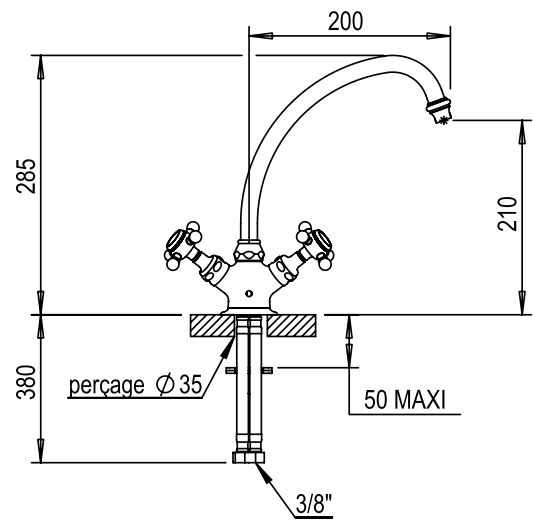

Réf. **02.103**

Mélangeur évier monotrou

CARACTÉRISTIQUES

Mélangeur évier monotrou
sans vidage avec raccords flexibles

*Mono kitchen mixer no waste
with flexible hoses*

16 ACC LY 712

FINITIONS USUELLES

FINITIONS DÉCORATIONS