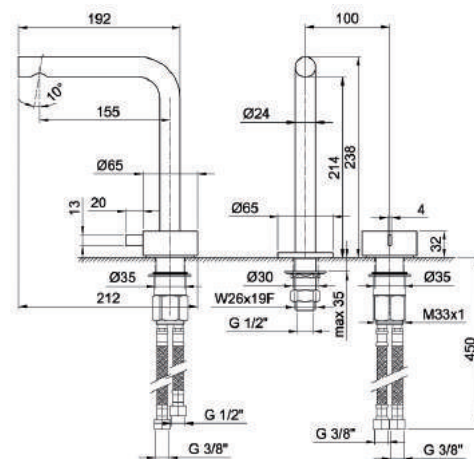

Комментарии: