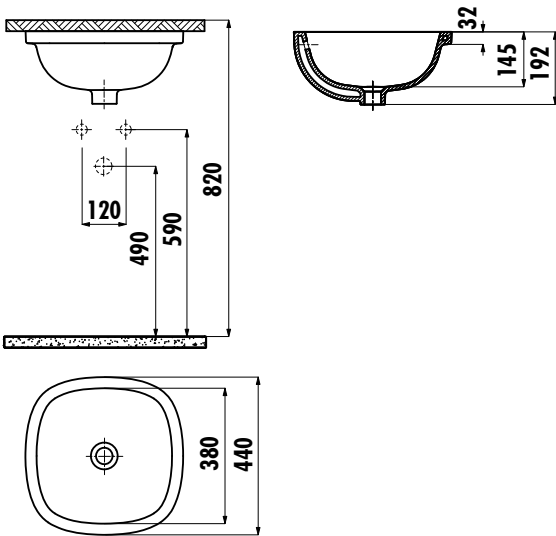

TEKNİK ÇİZİM

ÖZELLİKLER

Creavit önceden haber vermeksizin, ürünlerde ve teknik detaylarda değişiklik yapma hakkını saklı tutar.

Kalite Yönetim Sistemi

Müşteri Memnuniyeti Belgesi

Çevre Yönetim Sistemi

İş Sağlığı ve Güvenliği Yönetim Sistemi

LGA

Alman Standartlarına Uygunluk Belgesi

kiwa

Hollanda Standartlarına Uygunluk Belgesi

GOST - R

Rusya Standartlarına Uygunluk Belgesi

UKRSEPRO

Ukrayna Standartlarına Uygunluk Belgesi

İsrail Standartlarına Uygunluk Belgesi

Nijerya Standartlarına Uygunluk Belgesi

Türk Standartlarına Uygunluk Belgesi