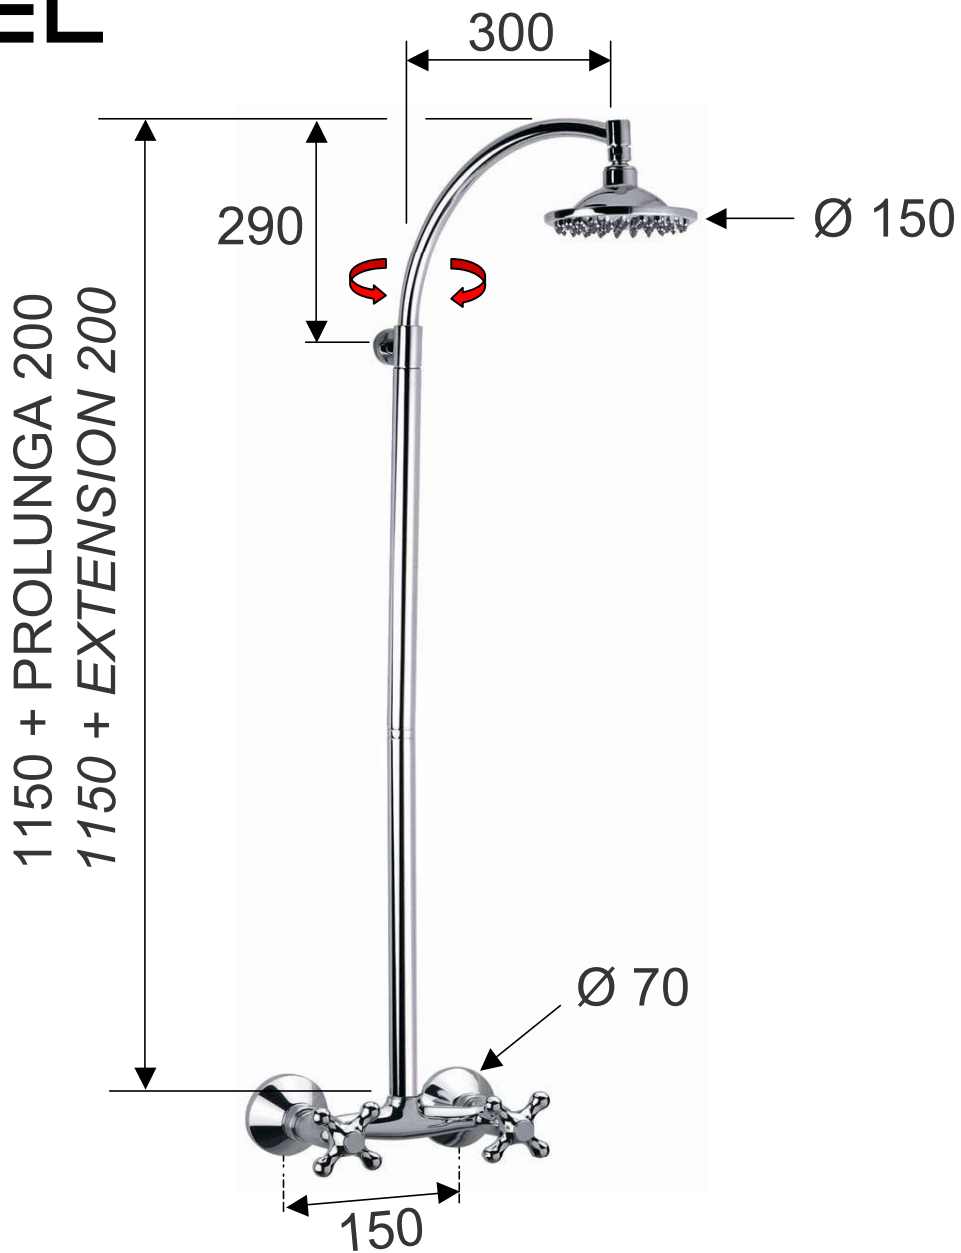

**DANIEL**

SCHEDA TECNICA TECHNICAL FEATURES

ART. COD.

**V4437**

**MATERIALI / MATERIALS**

OTTONE CROMATO / CHROME PLATED BRASS

**CROMATURA / CHROME PLATING**

UNI EN 248