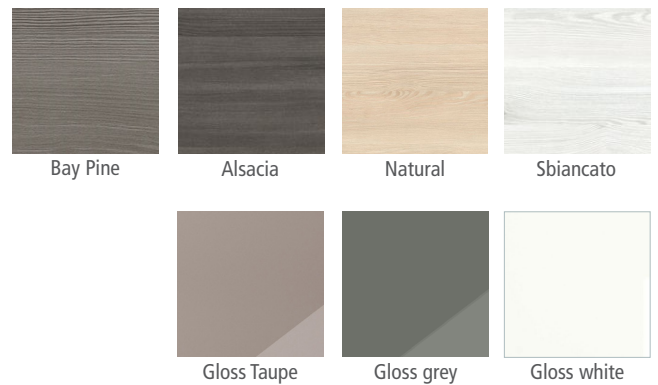

Vanity finishes (600, 800 y 1000 mm)

Shooter finishes.

Interior drawer finishes

FUSSION CHROME - 2 drawers - 600 / 700 / 800 / 900 / 1000 / 1200 (2x600)

Wash basins available

- 600: Iberia, Veneto, Toscana; 700: Iberia, Toscana; 800: Iberia, Veneto, Toscana, Sofia ; 900: Iberia, Toscana; 1000: Iberia, Veneto, Toscana, Sofia; 1200: Iberia, Veneto, Toscana, Sofia.