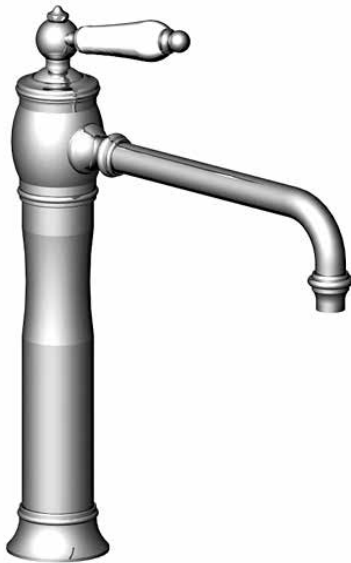

Réf. **02.703**

**Mitigeur évier, bec mobile**

ÉGALEMENT DISPONIBLE  
EN MANETTE LAITON  
ALSO AVAILABLE  
WITH METAL LEVER HANDLE

**CARACTÉRISTIQUES**

Mitigeur évier, bec mobile sans vidage avec raccords flexibles  
Single lever kitchen mixer, swivel spout no waste with flexible hoses

16 ACC LY 714

**FINITIONS USUELLES**

-  **CH** Chrome  
Chrome
-  **NB** Nickel Brillant  
Polished Nickel
-  **NM** Nickel Mat  
Brushed Nickel

**FINITIONS DÉCORATIONS**

**VERNIS BRILLANT**

-  **BM** Bronze Mat Vernis Brillant  
Antikbrass Gloss Varnish
-  **VC** Vieux Cuivre Vernis Brillant  
Old Copper Gloss Varnish
-  **PB** Polishbrass Vernis Brillant  
Polished Brass Gloss Varnish
-  **SG** Argent Brillant  
Polished Silver
-  **DO** Doré Brillant  
Glossy Gold