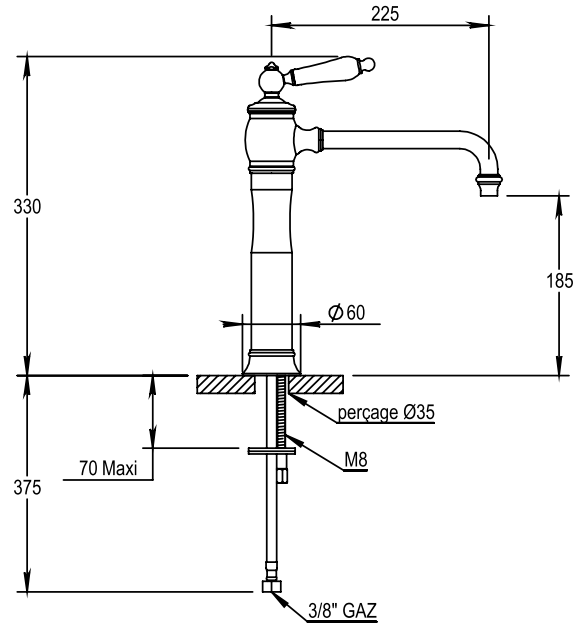

Réf. **02.703**

**Mitigeur évier, bec mobile**

ÉGALEMENT DISPONIBLE  
EN MANETTE LAITON  
ALSO AVAILABLE  
WITH METAL LEVER HANDLE

**CARACTÉRISTIQUES**

Mitigeur évier, bec mobile sans vidage avec raccords flexibles  
Single lever kitchen mixer, swivel spout no waste with flexible hoses