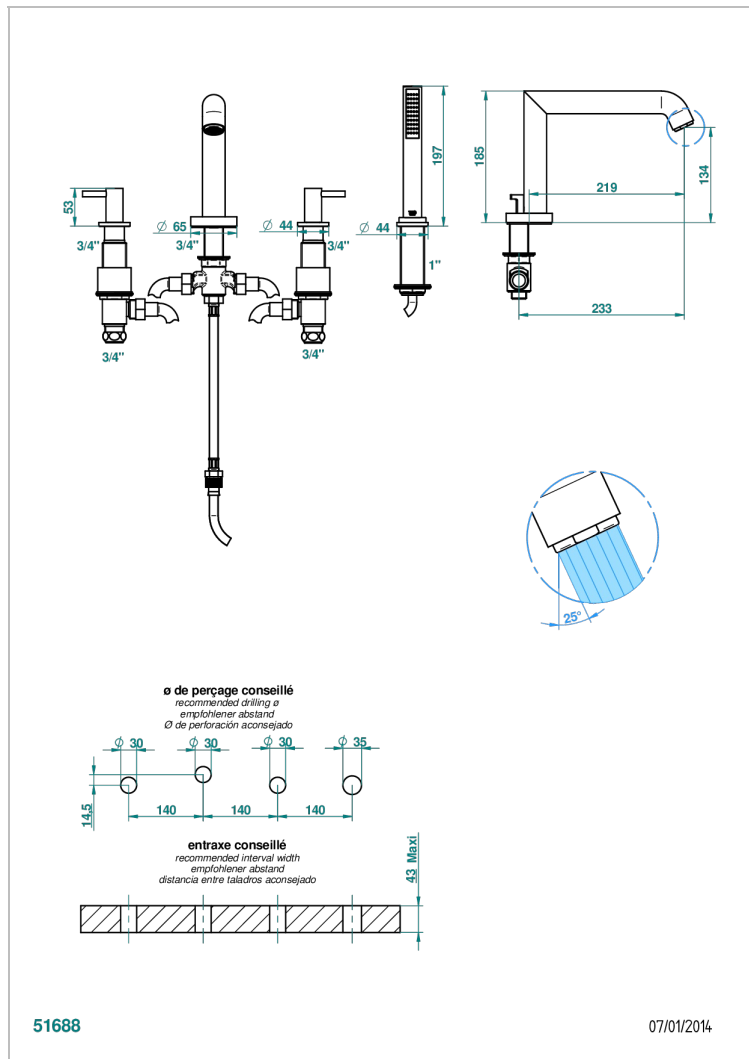

NANO С РУКОЯТКАМИ

G5B-112BSGBB

Смеситель для ванны на 4 отв, с низким изливом СУПЕР ГОЛИАФ

THG[®]
PARIS

ХАРАКТЕРИСТИКИ

- Nano с ручьятками
- Смеситель для ванны на 4 отв, с низким изливом СУПЕР ГОЛИАФ

ТЕХНИЧЕСКИЕ ХАРАКТЕРИСТИКИ

- Recommandé : 3 bars (max. 5 bars) - Advised : 43,5 psi (max. 72 psi)
- Bec : 35 l/min à 3 bars - Douchette : 9,5 l/min à 3 bars
- Spout : 9.26 gpm at 43.5 psi - Handshower : 2.5 gpm at 43.5 psi

ДОСТУПНЫЕ ВАРИАНТЫ ПОКРЫТИЙ