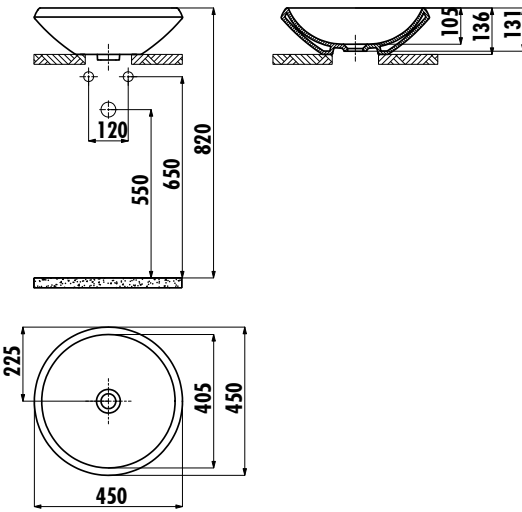

TEKNİK ÇİZİM

ÖZELLİKLER

Creavit önceden haber vermeksizin, ürünlerde ve teknik detaylarda değişiklik yapma hakkını saklı tutar.

Kalite Yönetim Sistemi

Müşteri Memnuniyeti Belgesi

Çevre Yönetim Sistemi

İş Sağlığı ve Güvenliği Yönetim Sistemi

LGA

Alman Standartlarına Uygunluk Belgesi

kiwa

Hollanda Standartlarına Uygunluk Belgesi

GOST - R

Rusya Standartlarına Uygunluk Belgesi

UkrSEPRO

Ukrayna Standartlarına Uygunluk Belgesi

İsrail Standartlarına Uygunluk Belgesi

Nijerya Standartlarına Uygunluk Belgesi

Türk Standartlarına Uygunluk Belgesi