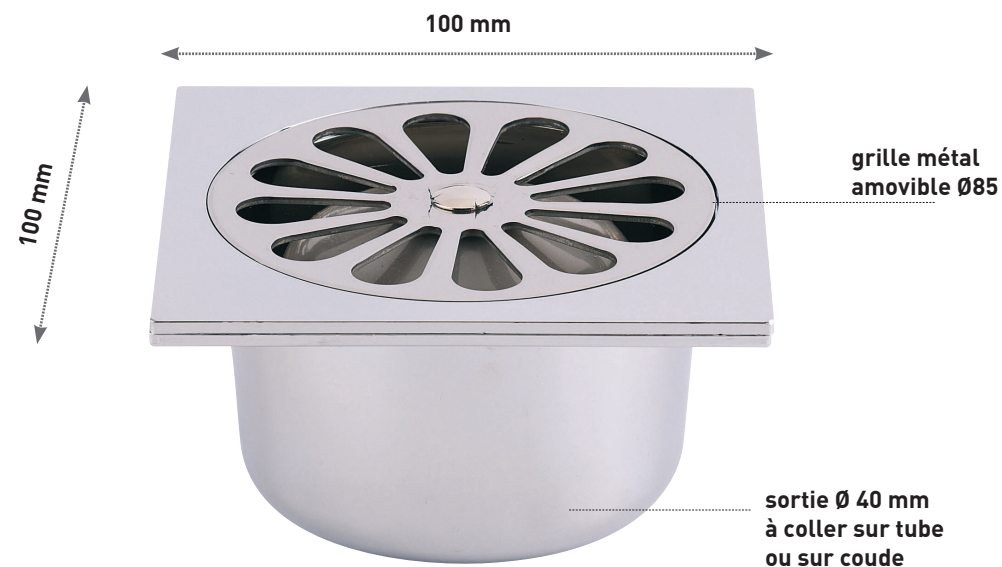

Tous nos produits sur
www.valentin.fr

Valentin