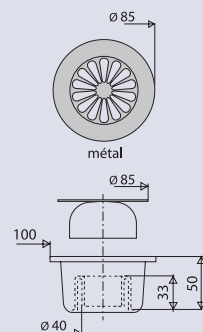

SIPHON DE SOL

462100

100 x 100 - à coller

CARACTERISTIQUES

- corps plastique
- grille inox à cloche Ø 85 mm
- sortie verticale Ø 40 mm à coller sur tube ou sur coude

PERFORMANCES

Hauteur : **100 mm**
Garde d'eau : **33 mm**
Débit : **24l/mn**

CONDITIONNEMENT

Packaging : **sachet**
Dimensions (mm) : **180 x 300 x 95**
Parcel unit : **x 1**

REFERENCE PRODUIT

462100 000 00

SPECIFICATIONS

AVANTAGES

très compacte
grille à cloche clipsée
amovible facilement sans outils