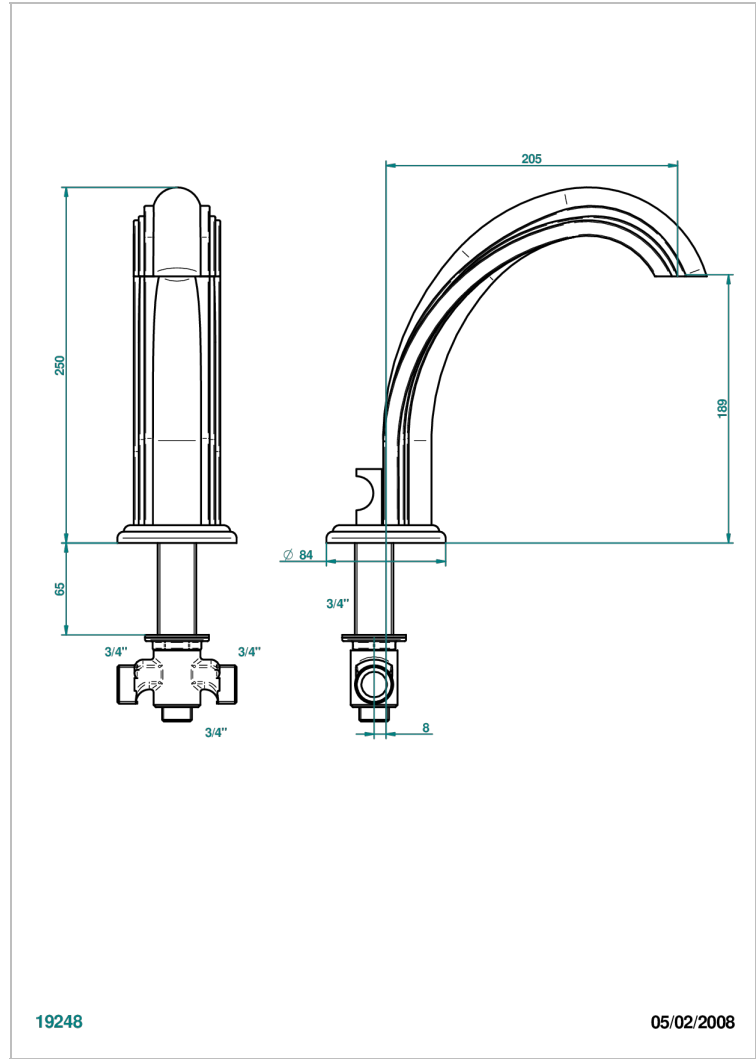

# CHEVERNY С МАЛАХИТОМ

A1S-29SGI

Излив ¾ дюйма СУПЕР ГОЛИАФ устанавливаемый на борту ванны с переключателем

THG<sup>®</sup>  
PARIS

19248

05/02/2008

## ХАРАКТЕРИСТИКИ

- Cheverny с малахитом
- Излив ¾ дюйма СУПЕР ГОЛИАФ устанавливаемый на борту ванны с переключателем