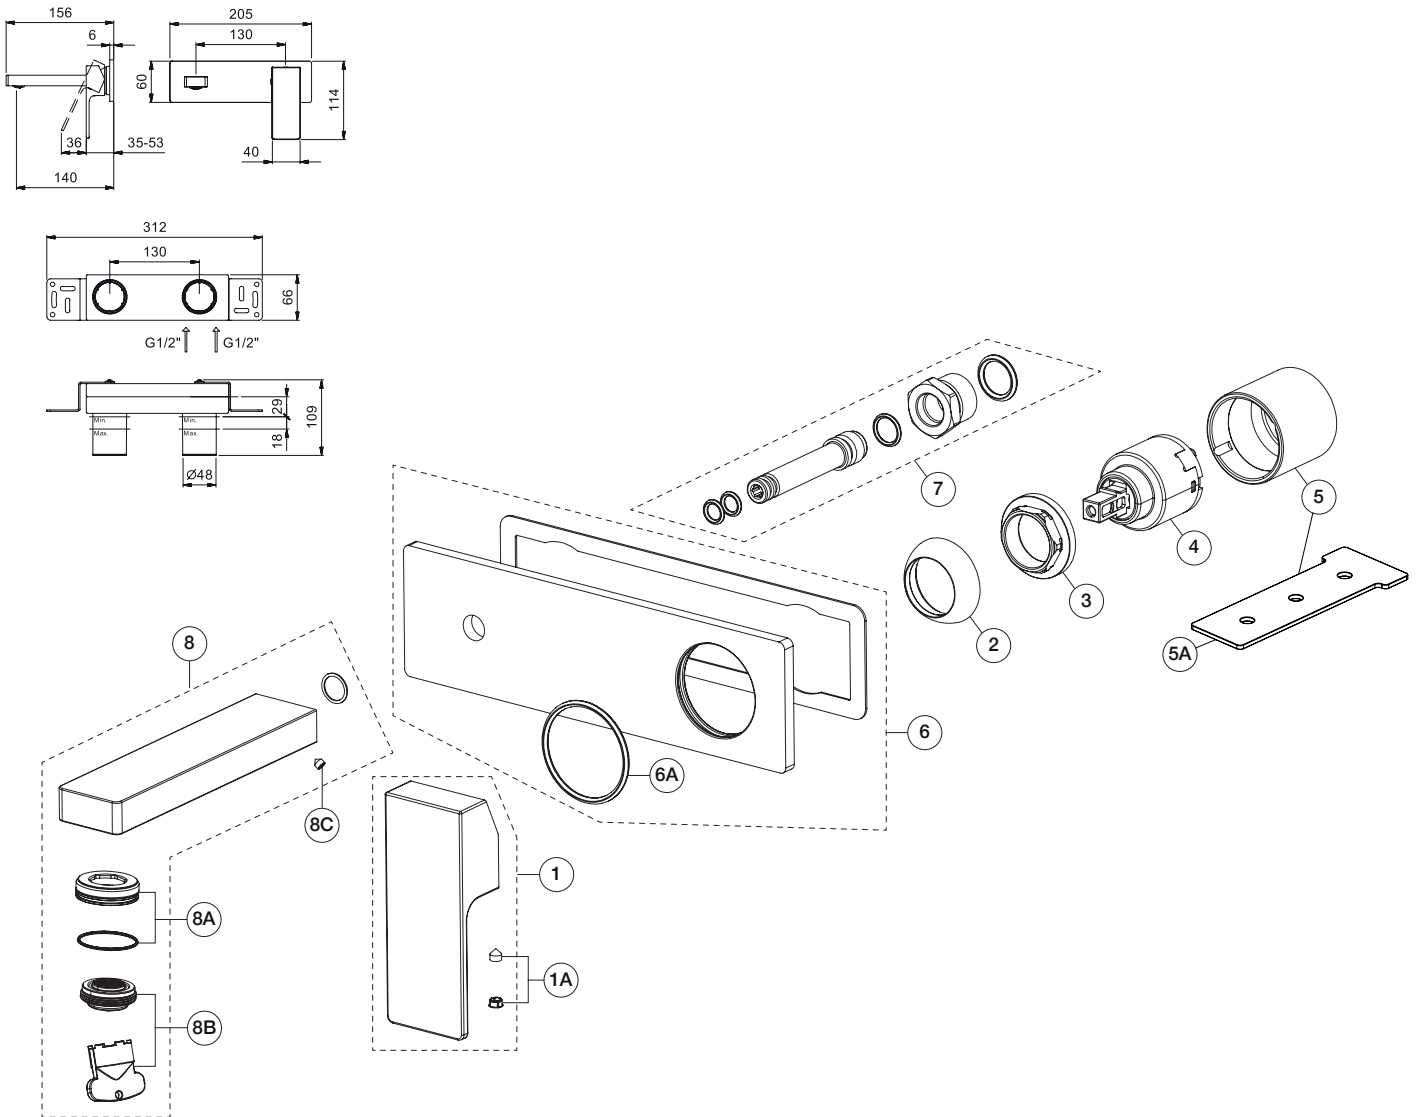

ART. F810B+M011A - Miscelatore lavabo da parete / Wall-mount washbasin mixer / Mitigeur lavabo mural

N°	Codice / Code	Descrizione / Description / Désignation
1	90 __ F049	Maniglia miscelatore incasso Built-in mixer handle Manette mitigeur à encastrer
1A	90 __ 9716	Confezione di fissaggio Fixing kit Kit de fixation
2	90 __ Q109	Cappuccio coprighiera Nut-ring cap Capouchon sous manette
3	90 00 Q108	Ghiera bloccaggio per cartuccia Locking ring for cartridge Écrou de serrage pour cartouche
4	90 00 A570	Cartuccia Ø 35 mm Ø 35 mm cartridge Cartouche Ø 35 mm
5	90 __ Q107	Canotto porta cartuccia Cartridge sleeve Manchon pour cartouche
5A	90 00 Q352	Chiave bloccaggio cannotti Sleeve-locking key Clé d'arrêt manchons
6	90 __ Q370	Piastra completa Complete cover plate Plaque complète

6A	90 00 9771	O-ring per piastra O-ring for plate O-ring pour plaque
7	90 00 8760	Perno con O-ring Pivot with O-ring Pivot avec O-ring
8	90 __ 8901	Bocca lavabo da parete - 15 cm Wall-mount washbasin spout - 15 cm Bec lavabo mural - 15 cm
8A	90 __ 8562	Ghiera con O-ring per rompighetto Locking ring with O-ring for aerator Écrou de blocage avec O-ring pour brise-jet
8B	90 00 8913	Aeratore M24x1 con chiave di smontaggio M24x1 aerator with disassembling key Aérateur M24x1 avec clé pour démontage
8C	90 00 9953	Grano M4x4 Locking screw M4x4 Vis de blocage M4x4