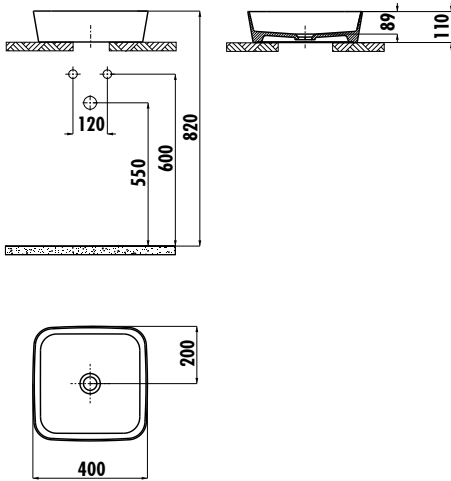

TEKNİK ÇİZİM

ÖZELLİKLER

Creavit önceden haber vermeksizin, ürünlerde ve teknik detaylarda değişiklik yapma hakkını saklı tutar.

Kalite Yönetim Sistemi

Müşteri Memnuniyeti Belgesi

Çevre Yönetim Sistemi

İş Sağlığı ve Güvenliği Yönetim Sistemi

LGA

Alman Standartlarına Uygunluk Belgesi

kiwa

Hollanda Standartlarına Uygunluk Belgesi

GOST - R

Rusya Standartlarına Uygunluk Belgesi

UkrSEPRO

Ukrayna Standartlarına Uygunluk Belgesi

İsrail Standartlarına Uygunluk Belgesi

Nijerya Standartlarına Uygunluk Belgesi

Türk Standartlarına Uygunluk Belgesi