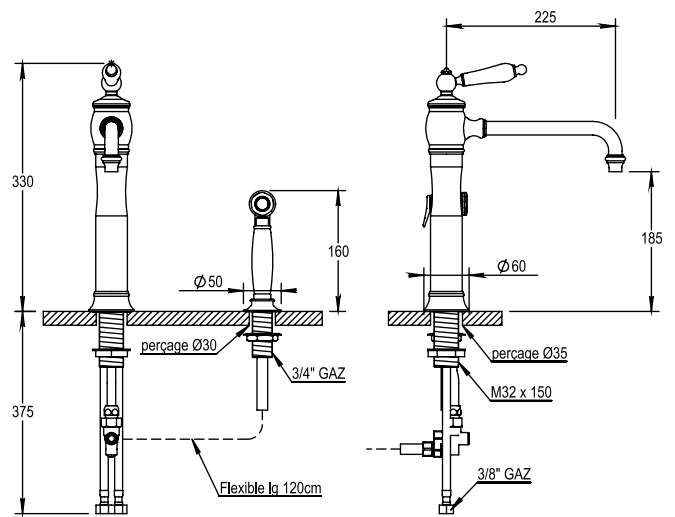

Réf. **02.723**

Mitigeur évier, bec mobile avec douchette

ÉGALEMENT DISPONIBLE
EN MANETTE LAITON
ALSO AVAILABLE
WITH METAL LEVER HANDLE

CARACTÉRISTIQUES

Mitigeur évier, bec mobile sans vidage
avec douchette à gachette montée sur paillasse
*Single lever kitchen mixer, swivel spout, no waste
with deck side handspray*