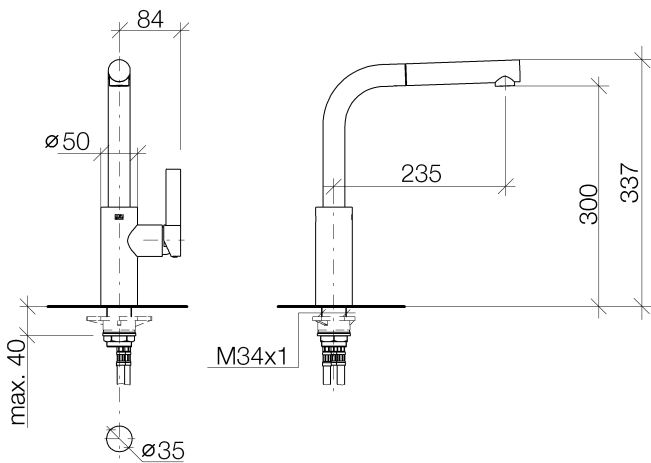

Кухня - Elio

Смеситель однорычажный Pull-out - хром

Артикулный номер: 33 840 790-00

- вылет 235 мм
- поворотный излив 360°
- обогащенная воздухом струя
- высота смесителя 337 мм
- высота до аэратора 300 мм
- диаметр сверлёного отверстия 35 мм
- гибкий шланг с душевой струей в текстильной оплетке 1500 мм
- расход макс. 8,8 л/мин при гидравлическом давлении 3 бара
- не содержит свинца
- Группа смесителей согл. DIN 4109: 1
- Защищён от обратного потока.

хром

размерный чертеж

Все величины в мм / дюймах = мм x 0,0394