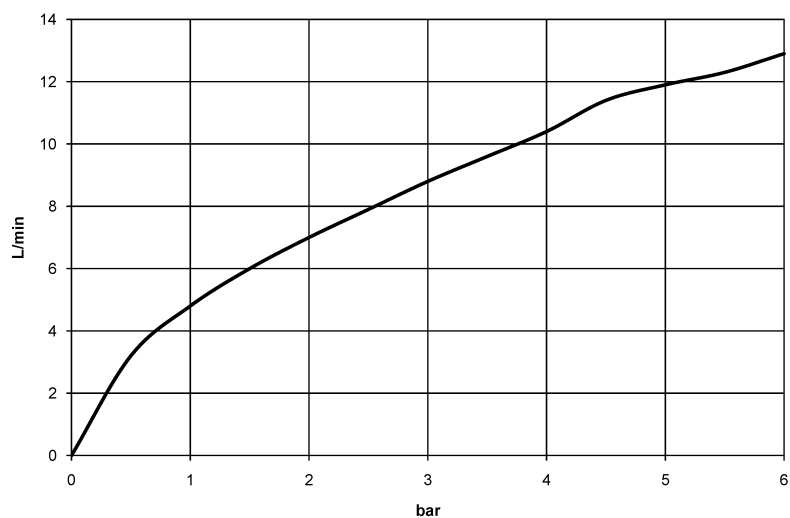

Кухня - Elio

Смеситель однорычажный Pull-out - хром

Артикульный номер: 33 840 790-00

- вылет 235 мм
- поворотный излив 360°
- обогащенная воздухом струя
- высота смесителя 337 мм
- высота до аэратора 300 мм
- диаметр сверлёного отверстия 35 мм
- гибкий шланг с душевой струей в текстильной оплетке 1500 мм
- расход макс. 8,8 л/мин при гидравлическом давлении 3 бара
- не содержит свинца
- Группа смесителей согл. DIN 4109: 1
- Защищён от обратного потока.

хром

размерный чертеж

Все величины в мм / дюймах = мм x 0,0394

Кухня - Elio

Смеситель однорычажный Pull-out - хром

Артикулльный номер: 33 840 790-00

график расхода

Кухня - Elio