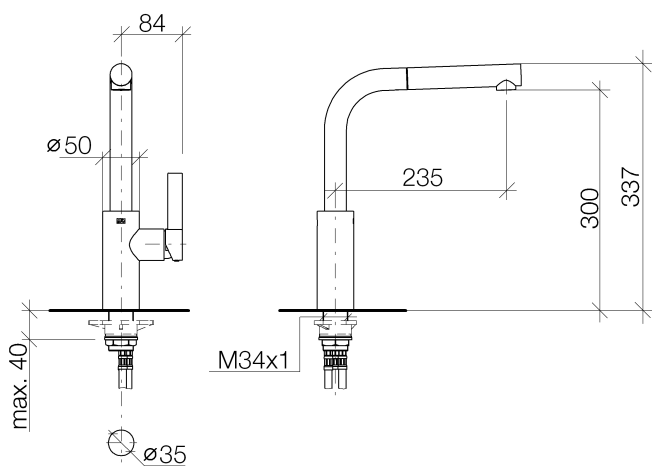

Кухня - Elio

Смеситель однорычажный Pull-out - хром

Артикульный номер: 33 840 790-00

- вылет 235 мм
- поворотный излив 360°
- обогащенная воздухом струя
- высота смесителя 337 мм
- высота до аэратора 300 мм
- диаметр сверлёного отверстия 35 мм
- гибкий шланг с душевой струей в текстильной оплетке 1500 мм
- расход макс. 8,8 л/мин при гидравлическом давлении 3 бара
- не содержит свинца
- Группа смесителей согл. DIN 4109: 1
- Защищён от обратного потока.

хром

размерный чертеж

Все величины в мм / дюймах = мм x 0,0394

Кухня - Elio

Смеситель однорычажный Pull-out - хром

Артикулльный номер: 33 840 790-00

график расхода

Кухня - Elio

Смеситель однорычажный Pull-out - хром

Артикульный номер: 33 840 790-00