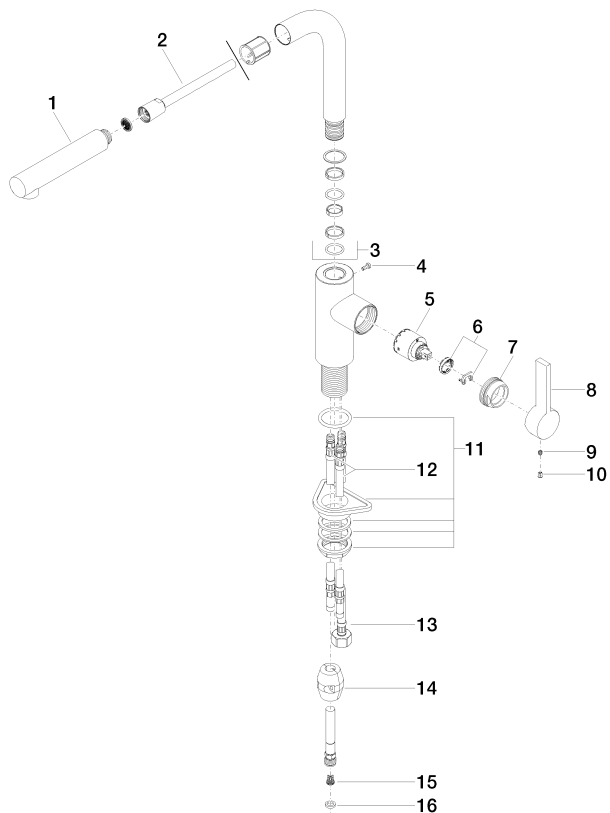

Кухня - Elio

Смеситель однорычажный Pull-out - хром

Артикульный номер: 33 840 790-00

- вылет 235 мм
- поворотный излив 360°
- обогащенная воздухом струя
- высота смесителя 337 мм
- высота до аэратора 300 мм
- диаметр сверлёного отверстия 35 мм
- гибкий шланг с душевой струей в текстильной оплетке 1500 мм
- расход макс. 8,8 л/мин при гидравлическом давлении 3 бара
- не содержит свинца
- Группа смесителей согл. DIN 4109: 1
- Защищён от обратного потока.

хром

размерный чертеж

Все величины в мм / дюймах = мм x 0,0394

Мы оставляем за собой право на изменение моделей, товарного ассортимента и технических характеристик. Наличие погрешностей не исключается. Более подробную информацию Вы получите на сайте: www.dornbracht.com +49 (0) 2371 433-460 mail@dornbrachgroup.de

82 424 970-00

Дозатор без розетки - хром

Кухня - Elio

Смеситель однорычажный Pull-out - хром

Артикульный номер: 33 840 790-00

Спецификация запасных частей

№	Артикульный №	Наименование	Расходуемое кол-во
1	04 12 11 106 00-00	Душевая лейка 30 x 35 x 168 мм - хром	1
2	04 30 02 059 00-00	Шланг 1/2" x M15x1 x 1500 мм - хром	1
3	90 28 22 186 00-00	трубопровод 245 x 125 x 135 мм - хром	1
4	09 30 30 054 90	Крепление M4 x 10 мм -	1
5	90 15 05 061 00 90	Картридж черный Ø 35 x 52 мм -	1
6	04 28 10 148 00 90	Картридж -	1
7	09 24 04 141-00	Крепление Ø 40 x 18 мм - хром	1
8	09 20 79 040-00	Ручка 120 x 43 x 23 мм - хром	1
9	09 31 11 030 90	Крепление M5 x 5 мм -	1
10	09 31 20 017 90	Донный клапан -	1
11	04 23 10 044 02 90	Крепление M34 x 1 -	1
12	04 30 04 016 00 90	Напорный шланг M10x1 x 420 мм -	2
13	04 30 04 029 00 90	Напорный шланг M10x1 x M15x1 x 420 мм -	1
14	04 21 50 005 00 90	Вес -	1
15	09 23 01 095 90	Flow limiter with back-flow prevention желтый 8,3 л/мин. -	1
16	09 14 20 019 90	Прокладка Vf 3110 13,9 x 10 x 2 мм -	1