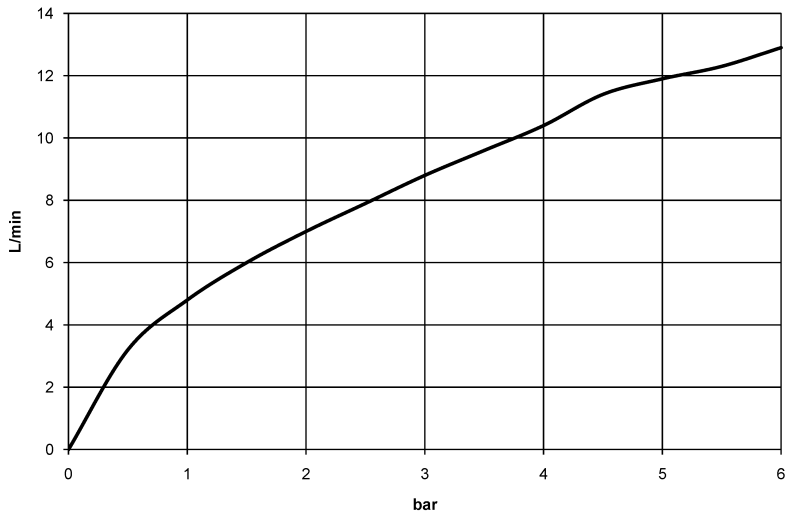

Кухня - Elio

Смеситель однорычажный Pull-out - хром

Артикульный номер: 33 840 790-00

- вылет 235 мм
- поворотный излив 360°
- обогащенная воздухом струя
- высота смесителя 337 мм
- высота до аэратора 300 мм
- диаметр сверлёного отверстия 35 мм
- гибкий шланг с душевой струей в текстильной оплетке 1500 мм
- расход макс. 8,8 л/мин при гидравлическом давлении 3 бара
- не содержит свинца
- Группа смесителей согл. DIN 4109: 1
- Защищён от обратного потока.

хром

размерный чертеж

Все величины в мм / дюймах = мм x 0,0394

Мы оставляем за собой право на изменение моделей, товарного ассортимента и технических характеристик. Наличие погрешностей не исключается. Более подробную информацию Вы получите на сайте: www.dornbracht.com +49 (0) 2371 433-460 mail@dornbrachgroup.de

Кухня - Elio

Смеситель однорычажный Pull-out - хром

Артикульный номер: 33 840 790-00

график расхода

Кухня - Elio

Смеситель однорычажный Pull-out - хром

Артикульный номер: 33 840 790-00

Другие варианты поверхностей