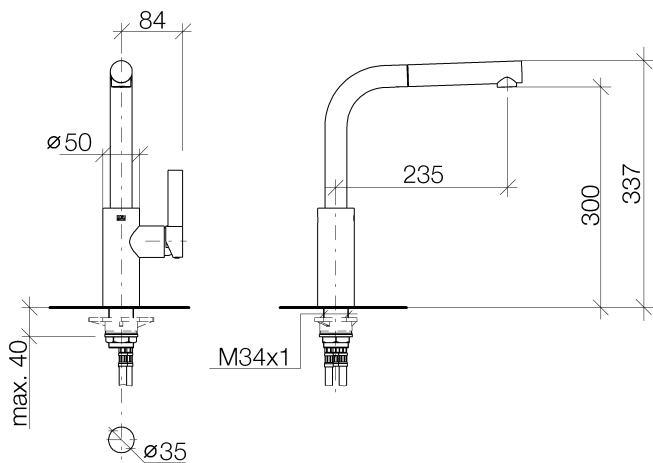

Кухня - Elio

Смеситель однорычажный Pull-out - хром

Артикульный номер: 33 840 790-00

- вылет 235 мм
- поворотный излив 360°
- обогащенная воздухом струя
- высота смесителя 337 мм
- высота до аэратора 300 мм
- диаметр сверлёного отверстия 35 мм
- гибкий шланг с душевой струей в текстильной оплетке 1500 мм
- расход макс. 8,8 л/мин при гидравлическом давлении 3 бара
- не содержит свинца
- Группа смесителей согл. DIN 4109: 1
- Защищён от обратного потока.

хром

размерный чертеж

Все величины в мм / дюймах = мм x 0,0394

Мы оставляем за собой право на изменение моделей, товарного ассортимента и технических характеристик. Наличие погрешностей не исключается. Более подробную информацию Вы получите на сайте: www.dornbracht.com +49 (0) 2371 433-460 mail@dornbrachgroup.de

Кухня - Elio

Смеситель однорычажный Pull-out - хром

Артикульный номер: 33 840 790-00

график расхода

Кухня - Elio

Смеситель однорычажный Pull-out - хром

Артикульный номер: 33 840 790-00

Другие варианты поверхностей