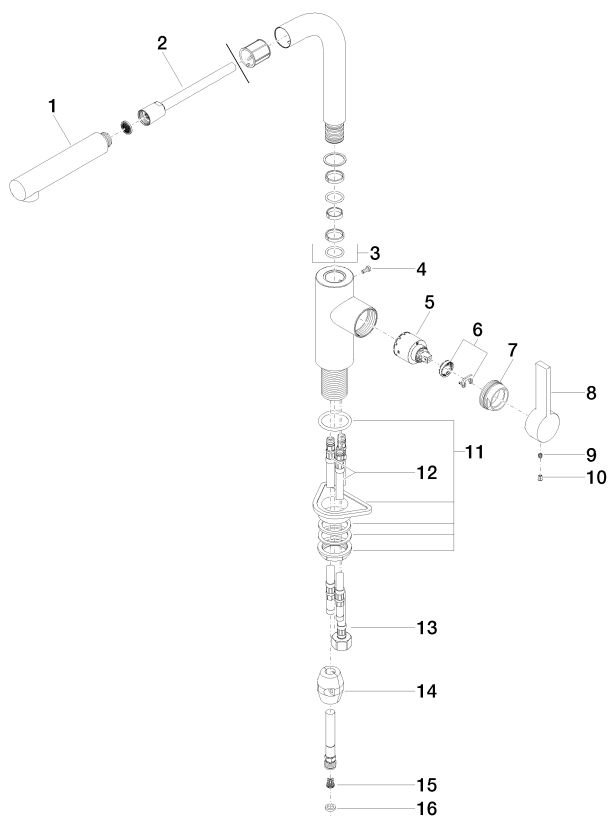

Кухня - Elio

Смеситель однорычажный Pull-out - хром

Артикульный номер: 33 840 790-00

Спецификация запасных частей

№	Артикульный №	Наименование	Расходуемое кол-во
1	04 12 11 106 00-00	Душевая лейка 30 x 35 x 168 мм - хром	1
2	04 30 02 059 00-00	Шланг 1/2" x M15x1 x 1500 мм - хром	1
3	90 28 22 186 00-00	трубопровод 245 x 125 x 135 мм - хром	1
4	09 30 30 054 90	Крепление M4 x 10 мм -	1
5	90 15 05 061 00 90	Картридж черный Ø 35 x 52 мм -	1
6	04 28 10 148 00 90	Картридж -	1
7	09 24 04 141-00	Крепление Ø 40 x 18 мм - хром	1
8	09 20 79 040-00	Ручка 120 x 43 x 23 мм - хром	1
9	09 31 11 030 90	Крепление M5 x 5 мм -	1
10	09 31 20 017 90	Донный клапан -	1
11	04 23 10 044 02 90	Крепление M34 x 1 -	1
12	04 30 04 016 00 90	Напорный шланг M10x1 x 420 мм -	2
13	04 30 04 029 00 90	Напорный шланг M10x1 x M15x1 x 420 мм -	1
14	04 21 50 005 00 90	Вес -	1
15	09 23 01 095 90	Flow limiter with back-flow prevention желтый 8,3 л/мин. -	1
16	09 14 20 019 90	Прокладка Vf 3110 13,9 x 10 x 2 мм -	1