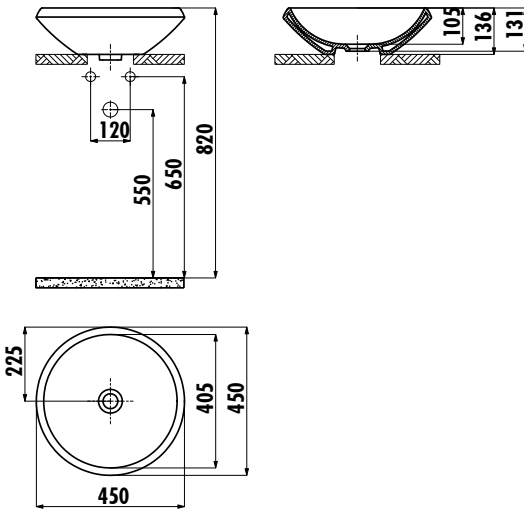

TEKNİK ÇİZİM

ÖZELLİKLER

Creavit önceden haber vermeksizin, ürünlerde ve teknik detaylarda değişiklik yapma hakkını saklı tutar.

Kalite Yönetim Sistemi

Müşteri Memnuniyeti Belgesi

Çevre Yönetim Sistemi

İş Sağlığı ve Güvenliği Yönetim Sistemi

LGA

Alman Standartlarına Uygunluk Belgesi

kiwa

Hollanda Standartlarına Uygunluk Belgesi

GOST - R

Rusya Standartlarına Uygunluk Belgesi

UkrSEPRO

Ukrayna Standartlarına Uygunluk Belgesi

İsrail Standartlarına Uygunluk Belgesi

Nijerya Standartlarına Uygunluk Belgesi

Türk Standartlarına Uygunluk Belgesi