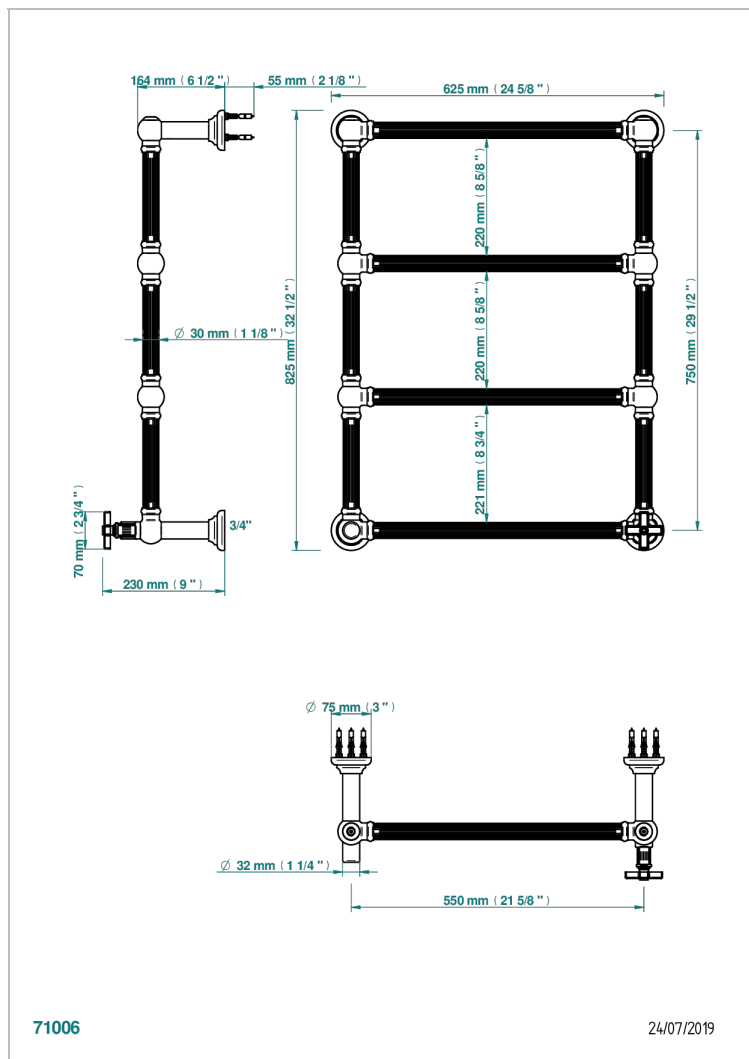

# GRAND CENTRAL С РУЧКАМИ-КРЕСТИКАМИ С ЧЕРНЫМ ОНИКСОМ

THG  
PARIS

U9M-TWF4H1

Полотенцесушитель Традиционный каннелированный, 4 перекладины, 625 мм x 825 мм, водяной, с 1 декоративной крестовой рукояткой

## ХАРАКТЕРИСТИКИ

- Grand central с ручками-крестиками с чёрным ониксом
- Полотенцесушитель Традиционный каннелированный, 4 перекладины, 625 мм x 825 мм, водяной, с 1 декоративной крестовой рукояткой

## ТЕХНИЧЕСКИЕ ХАРАКТЕРИСТИКИ

- Pression : 0,5 bars < P < 3 bars (recommandée)
- Pressure : 7.25 psi < P < 43.5 psi (advised)
- Température eau maximale conseillée : 60°C
- Maximum water temperature advised: 140°F
- Hauteur minimale au sol (maximum height from the ground) : 60 cm (24")
- Puissance / Power : 86W à Delta T 30