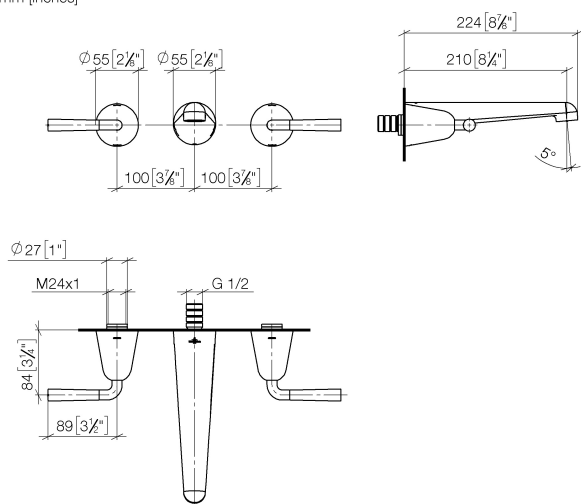

Умывальник - DOMICIL

Смеситель для умывальника настенный без сливного гарнитура - хром/черный матовый

Артикульный номер: 36 712 900-50

- вылет 210 мм
- неподвижный излив
- круглая обогащенная воздухом струя
- диаметр отверстия вентиля бокового 40 мм
- диаметр отверстия под излив 40 мм
- расход макс. 6,6 л/мин
- не содержит свинца

хром/черный матовый

Для данного артикула требуются комплектующие.

размерный чертёж

mm [inches]

Все величины в мм / дюймах = мм x 0,0394