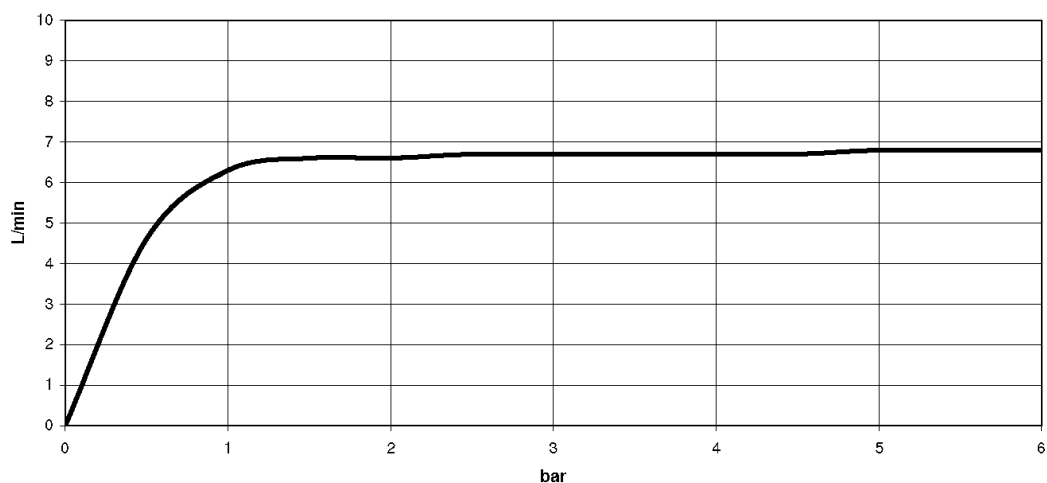

Умывальник - DOMICIL

Смеситель для умывальника настенный без сливного гарнитура - хром/черный матовый

Артикульный номер: 36 712 900-50

график расхода