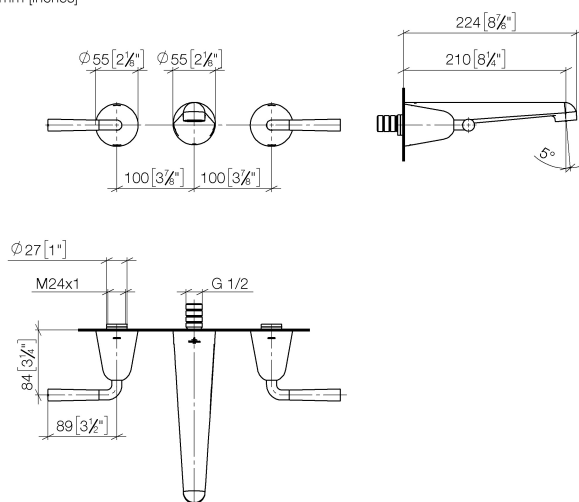

Умывальник - DOMICIL

Смеситель для умывальника настенный без сливного гарнитура - хром/черный матовый

Артикульный номер: 36 712 900-50

- вылет 210 мм
- неподвижный излив
- круглая обогащенная воздухом струя
- диаметр отверстия вентиля бокового 40 мм
- диаметр отверстия под излив 40 мм
- расход макс. 6,6 л/мин
- не содержит свинца

хром/черный матовый

Для данного артикула требуются комплектующие.

размерный чертеж

mm [inches]

Все величины в мм / дюймах = мм x 0,0394

Умывальник - DOMICIL

Смеситель для умывальника настенный без сливного гарнитура - хром/черный матовый

Артикульный номер: 36 712 900-50

график расхода

Умывальник - DOMICIL

Смеситель для умывальника настенный без сливного гарнитура - хром/черный матовый

Артикульный номер: 36 712 900-50

Другие варианты поверхностей

хром

36 712 900-00

Champagne / черный
матовый

36 712 900-98

Другие поверхности по запросу (x-tra Service)

35 707 970 90

смеситель настенный
скрытого монтажа Излив по
центру -

35 712 970 90