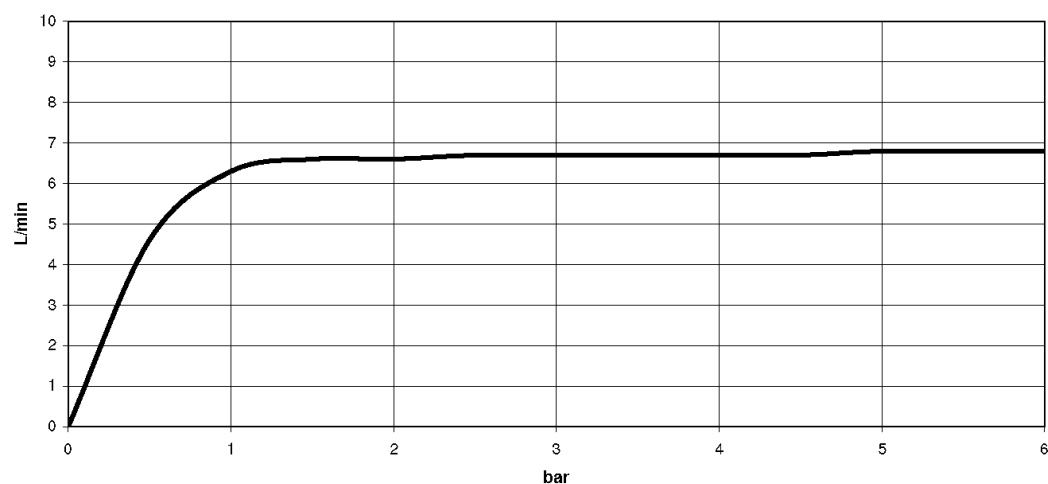

Умывальник - DOMICIL

Смеситель для умывальника настенный без сливного гарнитура - хром/черный матовый
Артикульный номер: 36 712 900-50

график расхода