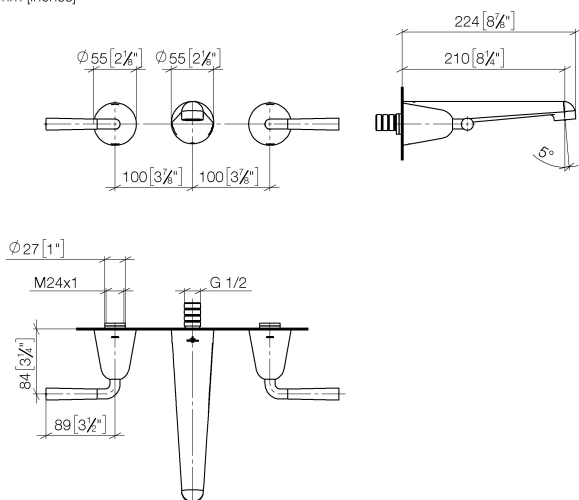

Умывальник - DOMICIL

Смеситель для умывальника настенный без сливного гарнитура - хром/черный матовый
 Артикульный номер: 36 712 900-50

- вылет 210 мм
- неподвижный излив
- круглая обогащенная воздухом струя
- диаметр отверстия вентиля бокового 40 мм
- диаметр отверстия под излив 40 мм
- расход макс. 6,6 л/мин
- не содержит свинца

хром/черный матовый

Для данного артикула требуются комплектующие.

размерный чертеж

mm [inches]

Все величины в мм / дюймах = мм x 0,0394

Умывальник - DOMICIL

Смеситель для умывальника настенный без сливного гарнитура - хром/черный матовый
Артикульный номер: 36 712 900-50

Другие поверхности по запросу (x-tra Service)

35 707 970 90
смеситель настенный
скрытого монтажа Излив по
центру -

35 712 970 90
смеситель настенный
скрытого монтажа
свободное расположение -

Умывальник - DOMICIL

Смеситель для умывальника настенный без сливного гарнитура - хром/черный матовый

Артикульный номер: 36 712 900-50

Спецификация запасных частей

№	Артикульный №	Наименование	Расходуемое кол-во
1	90 90 03 157 00 90	Деталь верха запирание вправо 1/2" -	1
2	09 21 02 108 90	гильза Ø 43,1 x 13 мм -	2
3	09 30 30 069 90	Крепление M4 x 16 мм -	2
4	09 30 11 194 90	Стопорная шайба Ø 7 x 1 мм -	2
5	09 30 11 212 90	Стопорное кольцо Ø 25 x 1,2 мм -	2
6	09 30 11 213 90	кольцо Ø 24 x 1 мм -	2
7	09 12 12 064-33	Крепление крышки Ø 19,4 x 24 мм - чёрный матовый	2
8	09 14 15 021 90	кольцо Ø 19,5 x 5,4 мм -	2
9	09 31 11 055 90	Крепление M4 x 3,5 мм -	2
10	09 27 90 012-00	крышка Ø 55 x 65,3 мм - хром	1
11	90 20 90 015 00-00	Ручка 138 x 88 x 90 мм - хром	2
12	09 24 03 081 10 90	Удлинение 1/2" x 50 мм -	1
13	09 24 03 180 90	нипель Ø 33 x 47,5 мм -	1
14	09 14 10 119 90	O-Ring EPDM 70 33,0 x 2,5 мм -	1
15	04 31 11 004 00 90	Крепление -	1
16	90 11 90 012 01-00	Излив 210 мм, 6,6 л/мин. - хром	1
17	09 27 90 013-00	крышка Ø 55 x 65,3 мм - хром	1
18	90 90 03 156 00 90	Деталь верха запирание влево 1/2" -	1