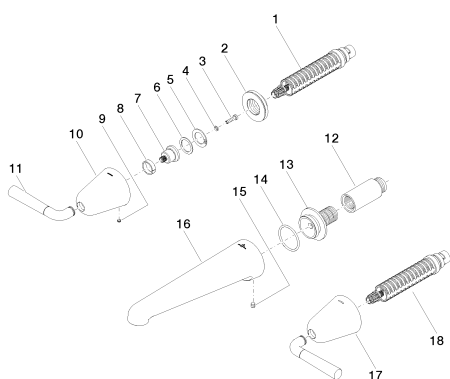

Другие поверхности по запросу (x-tra Service)

35 707 970 90
смеситель настенный
скрытого монтажа Излив по
центру -

35 712 970 90
смеситель настенный
скрытого монтажа
свободное расположение -

Умывальник - DOMICIL

Смеситель для умывальника настенный без сливного гарнитура - хром/черный матовый

Артикульный номер: 36 712 900-50

Спецификация запасных частей

№	Артикульный №	Наименование	Расходуемое кол-во
1	90 90 03 157 00 90	Деталь верха запирание вправо 1/2" -	1
2	09 21 02 108 90	гильза Ø 43,1 x 13 мм -	2
3	09 30 30 069 90	Крепление M4 x 16 мм -	2
4	09 30 11 194 90	Стопорная шайба Ø 7 x 1 мм -	2
5	09 30 11 212 90	Стопорное кольцо Ø 25 x 1,2 мм -	2
6	09 30 11 213 90	кольцо Ø 24 x 1 мм -	2
7	09 12 12 064-33	Крепление крышки Ø 19,4 x 24 мм - чёрный матовый	2
8	09 14 15 021 90	кольцо Ø 19,5 x 5,4 мм -	2
9	09 31 11 055 90	Крепление M4 x 3,5 мм -	2
10	09 27 90 012-00	крышка Ø 55 x 65,3 мм - хром	1
11	90 20 90 015 00-00	Ручка 138 x 88 x 90 мм - хром	2
12	09 24 03 081 10 90	Удлинение 1/2" x 50 мм -	1
13	09 24 03 180 90	нипель Ø 33 x 47,5 мм -	1
14	09 14 10 119 90	O-Ring EPDM 70 33,0 x 2,5 мм -	1
15	04 31 11 004 00 90	Крепление -	1
16	90 11 90 012 01-00	Излив 210 мм, 6,6 л/мин. - хром	1
17	09 27 90 013-00	крышка Ø 55 x 65,3 мм - хром	1
18	90 90 03 156 00 90	Деталь верха запирание влево 1/2" -	1