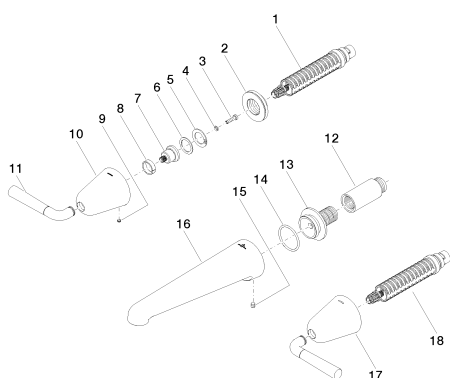

Умывальник - DOMICIL

Смеситель для умывальника настенный без сливного гарнитура - хром/черный

Артикульный номер: 36 712 900-50

Спецификация запасных частей

№	Артикульный №	Наименование	Расходуемое кол-во
1	90 90 03 157 00 90	Деталь верха заправление вправо 1/2"	1
2	09 21 02 108 90	гильза Ø 43,1 x 13 мм	2
3	09 30 30 069 90	Крепление M4 x 16 мм	2
4	09 30 11 194 90	Стопорная шайба Ø 7 x 1 мм -	2
5	09 30 11 212 90	Стопорное кольцо Ø 25 x 1,2 мм -	2
6	09 30 11 213 90	кольцо Ø 24 x 1 мм -	2
7	09 12 12 064-33	Крепление крышки Ø 19,4 x 24 мм - чёрный матовый	2
8	09 14 15 021 90	кольцо Ø 19,5 x 5,4 мм	2
9	09 31 11 055 90	Крепление M4 x 3,5 мм -	2
10	09 27 90 012-00	крышка Ø 55 x 65,3 мм - хром	1
11	90 20 90 015 00-00	Ручка 138 x 88 x 90 мм - хром	2
12	09 24 03 081 10 90	Удлинение 1/2" x 50 мм -	1
13	09 24 03 180 90	нипель Ø 33 x 47,5 мм -	1
14	09 14 10 119 90	O-Ring EPDM 70 33,0 x 2,5 мм -	1
15	04 31 11 004 00 90	Крепление -	1
16	90 11 90 012 01-00	Излив 210 мм, 6,6 л/мин. - хром	1
17	09 27 90 013-00	крышка Ø 55 x 65,3 мм - хром	1
18	90 90 03 156 00 90	Деталь верха заправление влево 1/2" -	1